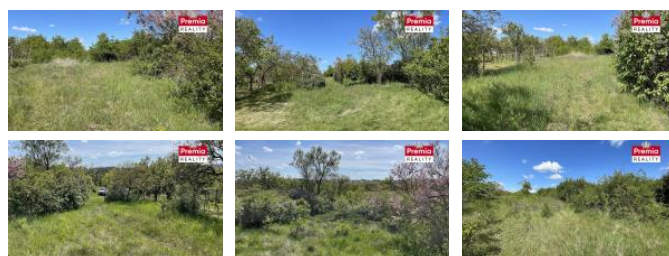

K prodeji, pozemky - zahrada, 2423 m2

Cena za nemovitost:

2 399 000 K

íslo inzerátu (ID): **4294416** Datum vydání: **18.06.2026**

Lokalita:
Znojmo

Nabízíme k prodeji velkou zahradu o výměře 2423 m², která se nachází na krásném a klidném místě v oblasti výstavby rekreačních domů mezi Znojmem a Kuchařovicemi.

Leží na mírném jižním slunném svahu s hezkým výhledem na Znojmo a okolí. V současné době není udržovaná.

Je napojena na sezónní vodu. Elektřina se nachází na okraji pozemku.

Je zde možné postavit stavbu pro rodinnou rekreaci do 40 m² zastavěné plochy o jednom nadzemním podlaží s možností podsklepní a využití podkrovní, součástí zpevněných ploch na pozemku maximálně 12%. Půjzdou autem možný až k zahradě.

Pro více informací nebo zájmu o prohlídku mě kontaktujte.

ID inzerátu ESO:	4294416
Inzerát aktualizován:	18.06.2026
Inzerát vydán:	21.11.2024
Plocha:	2423 m ²
Plocha pozemku:	2423 m ²

KONTAKTNÍ ÚDAJE:

Milan ELLER