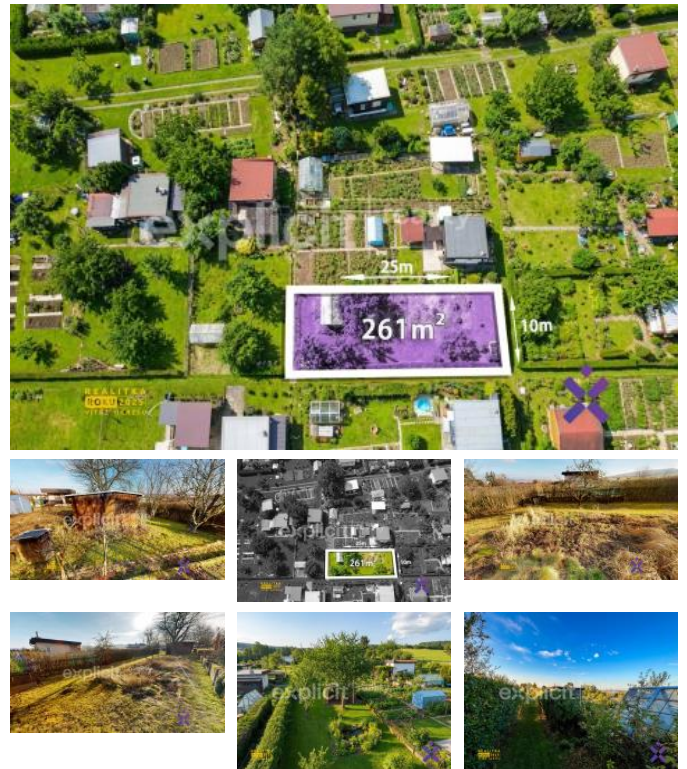

## K prodeji, pozemky - zahrada, 261 m<sup>2</sup>

Cena za nemovitost:

**540 000 K**

íslo inzerátu (ID): 4391408 Datum vydání: 29.04.2026

Lokalita:  
**Zlín**

ID 02666

René Mrnušík & Explicit Reality Vám exkluzivně nabízí k prodeji zahradu s menší dřevěnou chatkou v oblíbené zahrádkářské kolonii Dlouhé Hony ve Zlíně, Malenovicích.

Hledáte místo, kde si odpocínáte od ruchu města, budete obklopeni zelení a přesto zstanete jen pár minut od centra? Pak právě tato nabídka může být pro Vás ideální volbou.

Na pozemku o výměře 261 m<sup>2</sup> se nachází menší dřevěná chatka, která poslouží pro zázemí při zahradničení. Na zahradě je vysazena třeba dvě jablona, nechybí ani prostor pro pěstování vlastní zeleniny.

Výhodou je také docházková vzdálenost k zastávce MHD a skvělá dostupnost do města.

Současně je zde možnost dokoupení sousední části zahrady o výměře 320 m<sup>2</sup> a dřevěnou chatou 18 m<sup>2</sup> a získat tak celek o rozloze 581 m<sup>2</sup>.

Pokud hledáte klidné místo pro relax, zahradničení i víkendové úniky do přírody s výbornou dostupností, rád Vám tuto nemovitost osobně představím.

Těším se na setkání.

René Mrnušík  
Explicit Reality

ID inzerátu ESO:	4391408
Inzerát aktualizován:	29.04.2026
Inzerát vydán:	17.03.2026
Plocha:	261 m <sup>2</sup>
Plocha pozemku:	261 m <sup>2</sup>