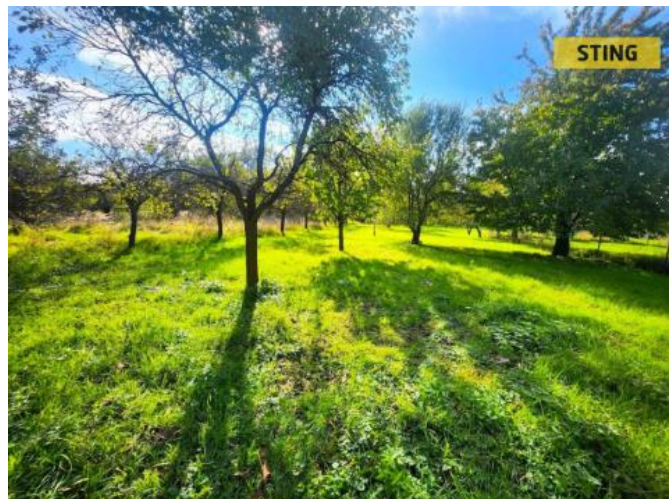

K prodeji, pozemky - zahrada, 2697 m2

Cena za nemovitost:

1 790 000 K

íslo inzerátu (ID): 4364491 Datum vydání: 06.05.2026

Lokalita:
P erov

Ve výhradním zastoupení majitele Vám nabízíme prodej stavebního pozemku s výmrou 2.697 m² v Oseku nad Bevou. Pístup z obecní zpevněné komunikace. Aktuálně je pozemek užíván jako zahrada a je kompletně oplocený. Možno vybudovat stavbu do 40m².

Doporučíme prohlídku. Do konce května 2026 nabízíme prostřednictvím našeho partnera úrokové sazby od 4,79 % p.a. Více informací Vám sdělí náš specialista na prohlídce.

ID inzerátu ESO:	4364491
Inzerát aktualizován:	06.05.2026
Inzerát vydán:	15.10.2025
ID zakázky v RK:	133687
Plocha:	2697 m ²
Plocha pozemku:	2697 m ²