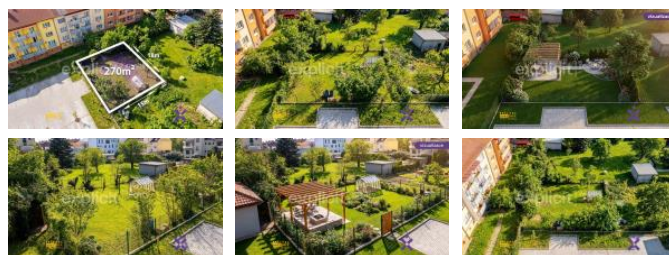

Lokalita: Uherské Hradišt – Mojmírova

Celková plocha: 270 m²

P ístup: po nezpevn né komunikaci s možností p ístupu i ze zpevn né komunikace

Pozemek se nachází v klidné a slunné ulici jen kousek od centra m sta. Je to místo, kde si m žete vytvo it útluné zázemí p esn podle svých p edstav, a už pro vlastní bydlení, víkendový únik z ruchu m sta nebo zajímavou investici. Ideální nap íklad pro výstavbu tiny house, modulového domu nebo rekrea ního objektu. Další variantou mohou být skladové prostory.

Velkým benefitem je blízkost Smetanových sad , ideální pro rodiny s d tmi. P edstavte si odpoledne, kdy d ti jezdí na kolob žkách mezi stromy, zatímco Vy si pak společn užíváte klid na vlastní zahrad . Lokalita tak p irozen spojuje aktivní život venku s pohodlím domova.

V okolí je dostatek parkovacích míst, což oceníte nejen Vy, ale i Vaše návště vy. Je zde také možnost z ídit inženýrské sít i p íjezdovou cestu. Variantou by tedy mohla být i výstavba skladových prostor. Celkov jde o místo, které nabízí p íjemnou atmosféru, soukromí a zároveň výbornou dostupnost všeho, co ve m st pot ebujete.

Pomocí našeho 3D scanu si m žete nemovitost projít již nyní.

V p ípad zájmu nebo jakýchkoliv dotaz m neváhejte kontaktovat. Rád Vám poskytnu veškeré pot ebné informace.

Ing. Martin Sou ek
Explicit Reality

ID inzerátu ESO:	4410367
Inzerát aktualizován:	24.06.2026
Inzerát vydán:	22.06.2026
Plocha:	270 m²
Plocha pozemku:	270 m²

KONTAKTNÍ ÚDAJE:

Ing. Martin Sou ek

Tel:

+420 773 022 220

Email:

info@explicitreality.cz

EXPLICIT REALITY,

S.R.O.

Tel:

Adresa:

Dlouhá 5617, 76001 Zlín

Web:

www.explicitreality.cz