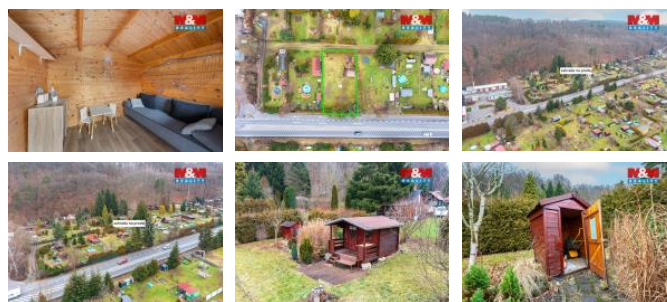

## K prodeji, pozemky - zahrada

íslo inzerátu (ID): 4384487 Datum vydání: 27.04.2026

Cena za nemovitost:

**1 175 000 K**

Lokalita:

**D ěn**

Možná už vám zima p ijde dlouhá a t šíte se na první jarní dny a s nimi spojené zahradní ení, chata ení, grilování. Je nejvyšší ás se porozhlédnout po míst , kde si tyto sny splníte. Jedno pro vás máme. Z hlavní silnice na výjezdu z D ěna sm rem na eskou Kamenici vjedete p ímo na zahradu a rázem se z ruchu m sta ocitnete ve svém vlastním sv t a relax m že za ít. Dokonalá meditace s rukama v hlín , zp v pták , v n grilu, dobrého jídla, nálady. Dokonalé vypnutí, skv lá o ista. Na zahrad se nachází i vlastní vodom r, pitná voda, studna a dokonce i menší útulná chati ka pro nejnugn ější zázemí. Samoz ejm kutilství, fantazii se meze nekladou a už bude jen na vás, jakou oázu klidu si zde vytvo íte. Výhodou je i dokonalá ob anská vybavenost tém za brankou, nikdy vás tak nic nep ekvapí, nikdy vám nebude nic chyb t. Tak poj te už te nasávat a tvo it první jarní radosti. Možná už to cítíte ve vzduchu a my budeme s vámi na stejné vln . Sta í zavolat, domluvit si sch zku a jdeme do toho.

ID inzerátu ESO:	4384487
Inzerát aktualizován:	27.04.2026
Inzerát vydán:	13.02.2026
ID zakázky v RK:	900932487
Stav:	Dobrý
Vlastnictví:	Osobní
Plocha pozemku:	698 m <sup>2</sup>
Kód zakázky:	932487