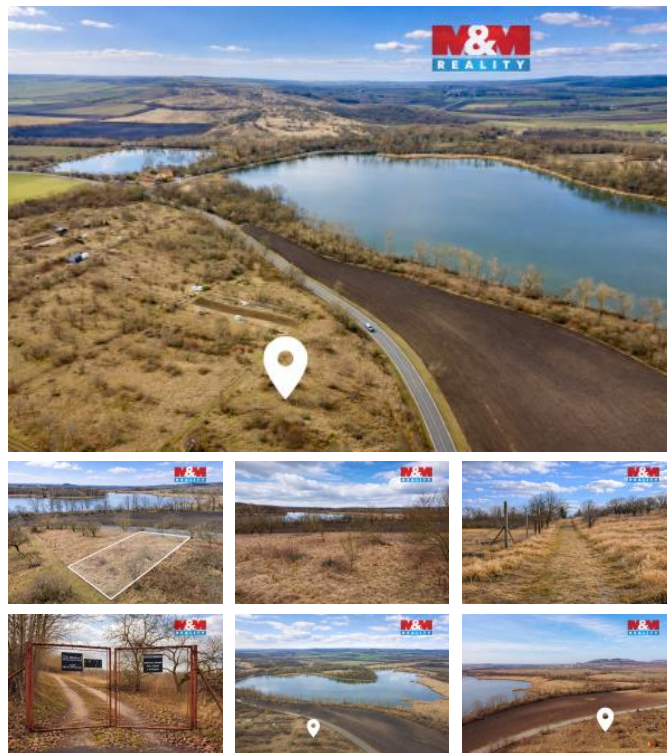

K prodeji, pozemky - zahrada

íslo inzerátu (ID): 4389579 Datum vydání: 27.04.2026

Cena za nemovitost:

1 070 000 K

Lokalita:

B eclav

Nabízíme k prodeji zahradu o výměře 781 m² v zahrádkářské osadě pod Mušlovem u Mikulova. Parcela leží na výjimečném místě s krásným výhledem na Mikulovský zámek, Svatý kopeček a rybník. Nedaleko stojí také známý letohrádek Portz Insel. Velkou výhodou je strategická poloha mezi Mikulovem, Valticemi a Lednicí, v atraktivní oblasti Lednicko-valtického areálu. Dle platného územního plánu lze na pozemku umístit stavby související s rekreačním hospodařením, například zahradní chatu, plot, ešek nebo jinou drobnou stavbu až do velikosti 16 m². Pozemek je částečně rovinný a částečně svažité a je součástí oploceného areálu zahrádkářské osady. Nabízí příjemné zázemí pro rekreaci, odpočinek i pěstování. Půjzd je možný až k pozemku po obecní neuzpevněné cestě. Inženýrské sítě zatím nejsou zavedeny. Pokud hledáte místo pro relaxaci v jedné z nejatraktivnějších částí jižní Moravy s krásnými výhledy do okolní krajiny, může být tato zahrada ideální volbou.

ID inzerátu ESO:	4389579
Inzerát aktualizován:	27.04.2026
Inzerát vydán:	11.03.2026
ID zakázky v RK:	900935401
Stav:	Velmi dobrý
Vlastnictví:	Osobní
Plocha pozemku:	781 m ²
Kód zakázky:	935401

KONTAKTNÍ ÚDAJE: