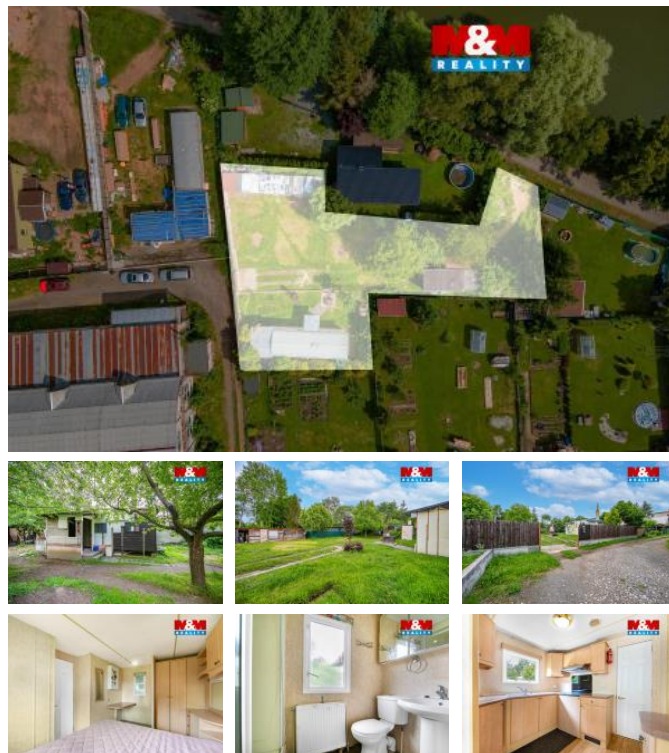

K prodeji, pozemky - zahrada

íslo inzerátu (ID): 4395958 Datum vydání: 19.04.2026

Cena za nemovitost:

1 745 200 K

Lokalita:

Píze -sever

Nabízíme k prodeji prostornou zahradu o výměře 927 m², která se nachází v klidné zahradkářské kolonii nedaleko Ný an. Pozemek je rovinatý, slunný a v osobním vlastnictví, celý oplocený, což zajišťuje dostatek soukromí.

Na pozemku se nacházejí dva zahradní domky (mobilheimy) a praktická kůlna na nářadí. Jeden z mobilheimů je vytápěn kotlem na tuhá paliva a je napojen na elektřinu. Voda je zajištěna z vlastní studny, její ohřev obstarává bojler. Odpady jsou svedeny do septiku.

K pozemku vede pohodlná příjezdová cesta z obecní komunikace.

Lokalita nabízí klidné prostředí s dostatkem zeleně a zároveň skvělou dostupnost – v okolí najdete krásná místa pro pěší i cyklistické výlety. Město Ný an disponuje veškerou občanskou vybaveností.

Doporučujeme osobní prohlídku.

ID inzerátu ESO:	4395958
Inzerát aktualizován:	19.04.2026
Inzerát vydán:	13.04.2026
ID zakázky v RK:	900939212
Stav:	Dobrý
Vlastnictví:	Osobní
Plocha pozemku:	927 m ²
Kód zakázky:	939212