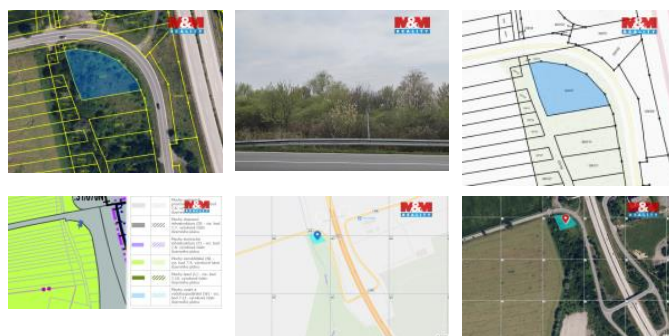

K prodeji, pozemky - zahrada

íslo inzerátu (ID): 4397808 Datum vydání: 28.04.2026

Cena za nemovitost:

901 600 K

Lokalita:
Olomouc

Prodej pozemku o výměře 1 288 m² v katastrálním území Olomouc-Neředín, situovaná na okraji obce u silnice. Pozemek vhodný k zahradnímu areálu nebo jako dlouhodobá investice. Jsou zde stromy a náletové dřeviny. Okrajová část má možnost úprav podle vlastních představ. Pro více informací a sjednání prohlídky nás kontaktujte.

ID inzerátu ESO:	4397808
Inzerát aktualizován:	28.04.2026
Inzerát vydán:	19.04.2026
ID zakázky v RK:	900938754
Stav:	Dobrý
Vlastnictví:	Osobní
Plocha pozemku:	1288 m ²
Kód zakázky:	938754

KONTAKTNÍ ÚDAJE: