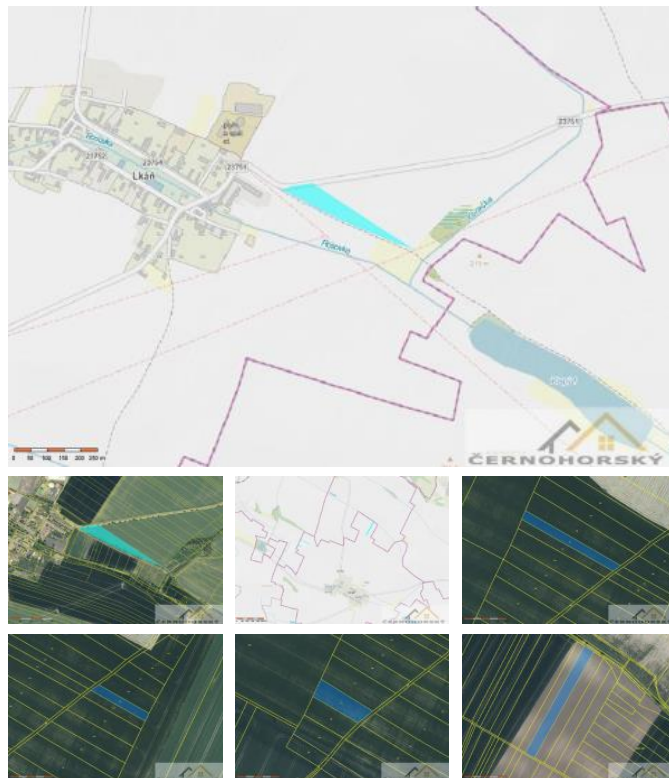

K prodeji, pozemky - zemědělská plocha, 12258 m²

Cena za nemovitost:

514 836 K

Číslo inzerátu (ID): 4366409 Datum vydání: 06.06.2026

Lokalita:
Litomyšl

Nabízíme exkluzivně ke koupi pozemky v k.ú. obce Litomyšl na okresě Litomyšl. Podílem z těchto pozemků jsou pozemky: podíl p. 0,655 o celkové výměře 14001 m² orná plocha, podíl p. 0,131 o celkové výměře 719 m² - orná plocha, podíl p. 0,132 o celkové výměře 1309 m² - orná plocha, podíl p. 0,144 o celkové výměře 1414 m² - orná plocha a podíl p. 0,728 o celkové výměře 7073 m² - orná plocha. Požadovaná cena u podílu 21,-K. Bližší informace v RK.

K této nemovitosti máte připravené podrobné informace na:
<https://www.realitycernohorsky.cz>

ID inzerátu ESO:	4366409
Inzerát aktualizován:	06.06.2026
Inzerát vydán:	26.10.2025
ID zakázky v RK:	0
Plocha:	12258 m ²
Plocha pozemku:	12258 m ²