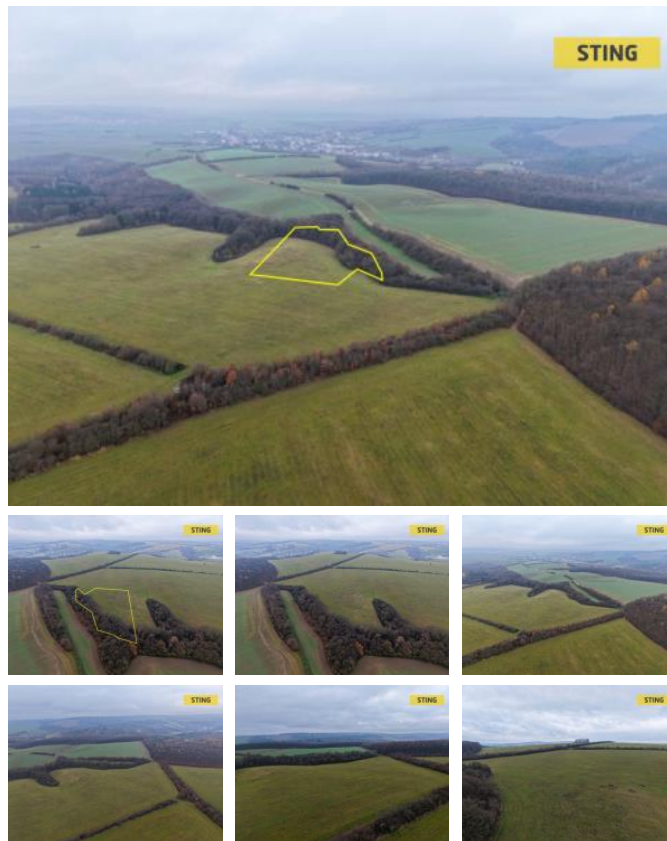

K prodeji, pozemky - zemědělská plocha, 14861 m²

Cena za nemovitost:

560 500 K

Číslo inzerátu (ID): 3495406 Datum vydání: 25.06.2026

Lokalita:

Uherské Hradiště

Ve výhradním zastoupení majitele nabízíme k prodeji pozemek 14 861 m², orná plocha - pastvina, na okraji pozemku náletový les. Pozemek je nepatrně až mírně svažité, vhodný k farmářskému využití a k rekreaci. Přístup od Zlámance nebo B ezolup nepevnou polní cestou. . Do konce května 2026 nabízíme prostřednictvím našeho partnera úrokovou sazbu od 4,79 % p.a. Více informací Vám sdělí náš specialista na prohlídce.

ID inzerátu ESO:	3495406
Inzerát aktualizován:	25.06.2026
Inzerát vydán:	04.04.2018
ID zakázky v RK:	109018
Plocha:	14861 m ²
Plocha pozemku:	14861 m ²

KONTAKTNÍ ÚDAJE:

Zákaznický servis

Tel:

800 103 010,602 741