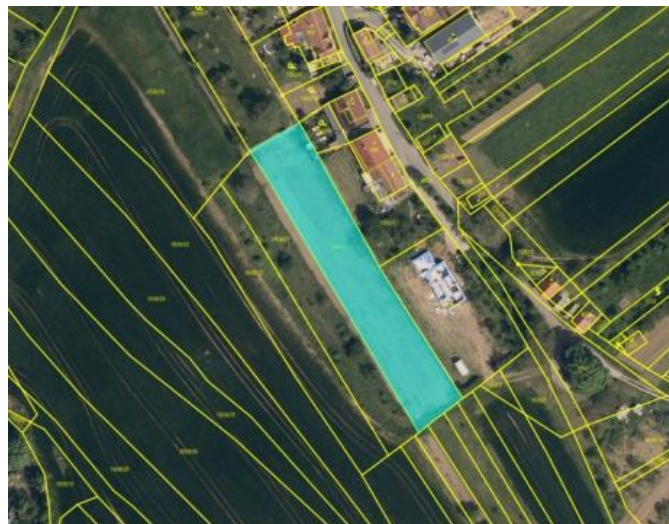

K prodeji, pozemky - zemědělská plocha, 2375 m²

Cena za nemovitost:

75 500 K

číslo inzerátu (ID): 4408583 Datum vydání: 10.06.2026

Lokalita:

Uherské Hradiště

Prodej pozemku - orná plocha, celková výměra 2375 m², k.ú.
Boršice u Buchlovic, okr. Uherské Hradiště

Jedná se o transparentní prodej formou elektronického výběrového
řízení. Více informací k dispozici na: www.verejnedrazby.cz/A8034

Dle územního plánu spadá pozemek do ploch nezastavěných –
plochy zemědělské specifické Z.1

Hlavním využitím jsou plochy zemědělské, přípustné využití:
stavby, zařízení a jiná opatření pro vinohradnictví (hospodářská
zázemí).

Pozemek je propachtován.

Adresa: obec Boršice, Zlínský kraj, GPS: 49.061211N,
17.3557083E

ID inzerátu ESO:	4408583
Inzerát vydán:	10.06.2026
ID zakázky v RK:	55819
Plocha:	2375 m ²
Plocha pozemku:	2375 m ²

KONTAKTNÍ ÚDAJE:

Bc. Petr Stejskal

Tel:

+420 739 003 015

Email:

stejskal@gaute.cz

GAUTE, a.s.