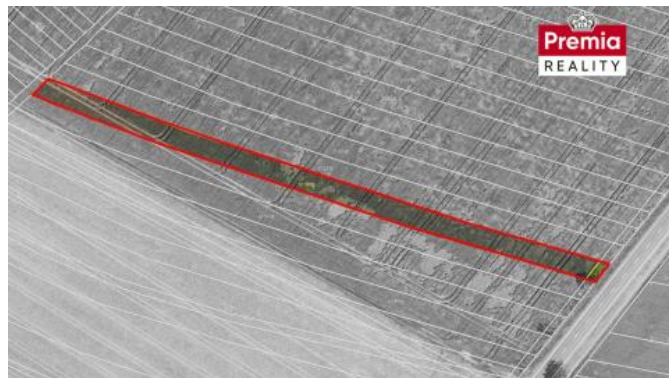

K prodeji, pozemky - zemědělská plocha, 2651 m²

Cena za nemovitost:

399 000 K

Číslo inzerátu (ID): 4357932 Datum vydání: 26.02.2026

Lokalita:

Brno-venkov

Nabízíme k prodeji pozemek s pravděpodobnou budoucí změnou ÚP, ideálního na možnou spekulativní investici. Pozemek o výměře 2651 m² najdete v atraktivní lokalitě obce Rajhrad, v blízkosti komerčních hal. Rajhrad je pouhých 15 minut od Brna a 10 minut od Pohořelic a nabízí kompletní občanskou vybavenost včetně obchodu, restaurací, škol, lékařských služeb i kulturního vyžití.

Jedná se o pozemky s parcelním číslem: 2113/138 a 2112/42.

Rajhrad patří svou polohou mezi vyhledávané lokality.

Ráda vám poskytnu více informací nebo si domluvíme prohlídku.

ID inzerátu ESO:	4357932
Inzerát aktualizován:	26.02.2026
Inzerát vydán:	09.09.2025
Plocha:	2651 m ²
Plocha pozemku:	2651 m ²