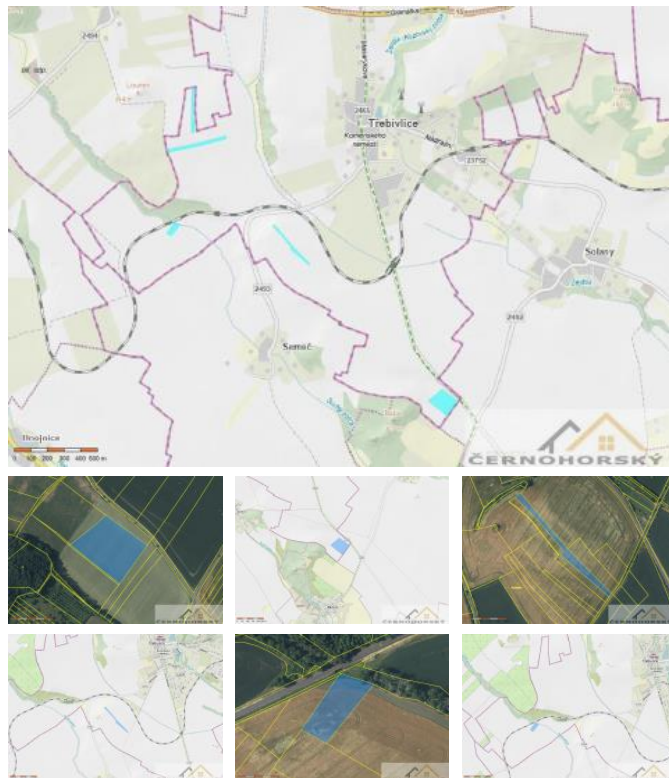

K prodeji, pozemky - zemědělská plocha, 31990 m²

Cena za nemovitost:

42 K

číslo inzerátu (ID): 4403391 Datum vydání: 06.06.2026

Lokalita:
Litomyšl

Nabízíme exkluzivně ke koupi zemědělské pozemky o celkové výměře 31990 m² v k.ú. malé a klidné obce Třebívlice na okresu Litomyšl. Podmínkou prodeje jsou zemědělské pozemky p. č. 410 o výměře 14301 m², p. č. 460 o výměře 4316 m², p. č. 487 o výměře 3051 m², p. č. 516 o výměře 6438 m² a p. č. 524 o výměře 3884 m². Jedná se o pozemky evidované v kat. nemovitostí jako orná plocha. Požadovaná cena 42,-K /m². Bližší informace v RK. K této nemovitosti máte připravené podrobné informace na: <https://www.realitycernohorsky.cz>

| | |
|-----------------------|----------------------|
| ID inzerátu ESO: | 4403391 |
| Inzerát aktualizován: | 06.06.2026 |
| Inzerát vydán: | 07.05.2026 |
| ID zakázky v RK: | 0 |
| Plocha: | 31990 m ² |
| Plocha pozemku: | 31990 m ² |