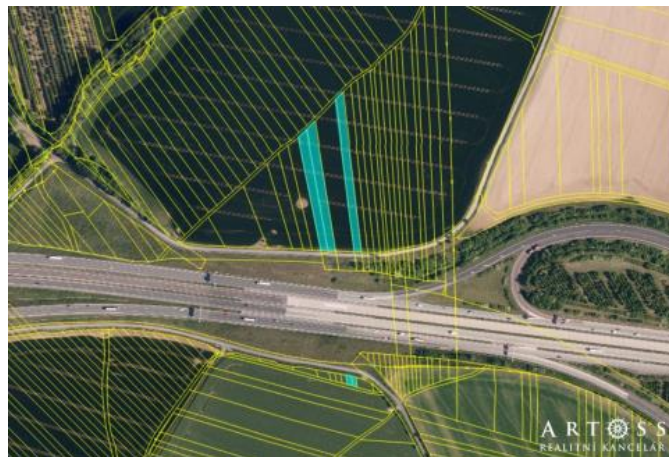

K prodeji, pozemky - zemědělská plocha, 5803 m²

Cena za nemovitost:

79 K

Číslo inzerátu (ID): 4405989 Datum vydání: 08.06.2026

Lokalita:
Perov

Ve výhradním zastoupení majitele nabízíme ke koupi soubor zemědělských pozemků v katastrálním území Lipník nad Bečvou. Jedná se o soubor obhospodávaných pozemků o rozloze cca 5803 m² vedených na LV 246 ve vlastnictví jednoho majitele. Pozemky jsou vhodné i jako investice, k uložení a zhodnocení finančních prostředků.

V případě zájmu neváhejte kontaktovat telefonicky nebo e-mailem. V uvedené ceně je již zahrnuta provize a právní servis.

Majitel si vyhrazuje právo vybrat kupujícího na základě nabídky.

Tato prezentace má pouze informativní charakter a není návrhem na uzavření smlouvy ve smyslu § 1732 občanského zákoníku.

ID inzerátu ESO:	4405989
Inzerát aktualizován:	08.06.2026
Inzerát vydán:	25.05.2026
Plocha:	5803 m²
Plocha pozemku:	5803 m²

KONTAKTNÍ ÚDAJE:

**Ing. Michaela
Schmidová**

Tel:

+420 606 051 901

Email:

schmidova@artossreality.cz

Z

**ARTOSS realitní
kancelář, s.r.o.**

Tel:

Adresa:

Mlýnská 388/68, 60200

Brno - Trnitá

Web:

www.artossreality.cz