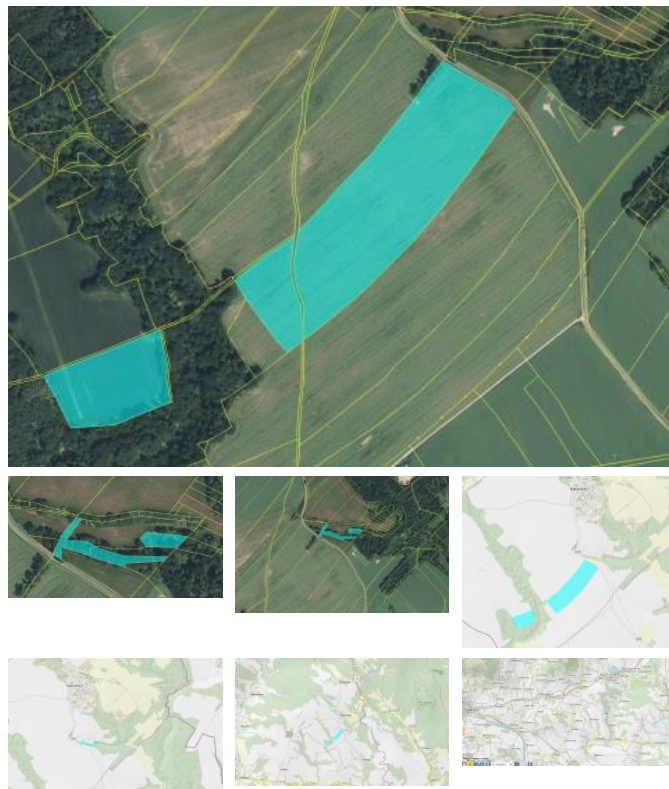

K prodeji, pozemky - zemědělská plocha, 99264 m²

Cena za nemovitost:

3 370 115 K

číslo inzerátu (ID): 4399593 Datum vydání: 19.06.2026

Lokalita:
Litomyšl

Prodej orné plochy podíl 1/1 o výměře 95.099m² kat. území Kalovice, LV 62 viz. foto (pozemky p. 350/12,416/1,420) - cena 35K /m² = 3.328.465,-K a dále prodej trvalého travního porostu podíl 1/3 pozemek p. 411/3 - výměra 1.286m² (trvalý travní porost) a podíl 1/3 pozemek p. 412/2 - výměra 2.879m² (lesní pozemek) oba zapsané na LV 296 ku. Kalovice, cena 30,-K /m² = 41.650,-K . Pozemky - orná plocha LV 62 jsou propachtované s výpovědní lhůtou 1 rok a všechny jsou vzájemně u sebe, lze je mít i jeden celek viz. foto a mapy. Celkem cena 3.370.115,-K

ID inzerátu ESO:	4399593
Inzerát aktualizován:	19.06.2026
Inzerát vydán:	23.04.2026
ID zakázky v RK:	0
Plocha:	99264 m ²
Plocha pozemku:	99264 m ²

KONTAKTNÍ ÚDAJE:

Patrik Kurek

Tel:

+420 776807475

Email:

patrik.kurek@realitydrk.cz