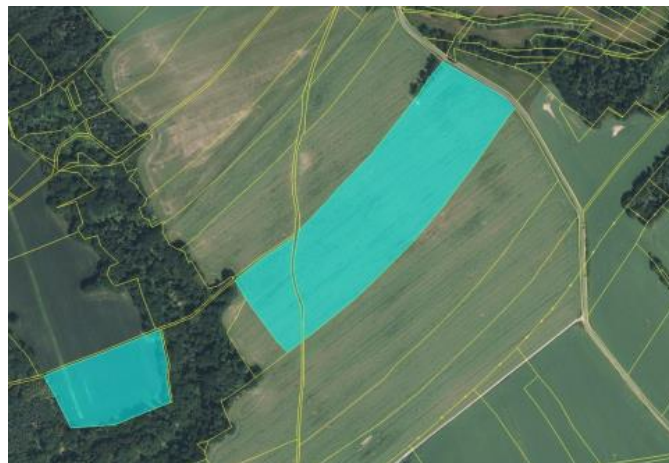

K prodeji, pozemky - zemědělská plocha, 99264 m²

Cena za nemovitost:

3 175 752 K

Číslo inzerátu (ID): 4412409 Datum vydání: 02.07.2026

Lokalita:
Litomyšl

Prodej orné plochy podíl 1/1 o výměře 95.099m² kat. území Kalovice, LV 62 viz. foto (pozemky p. 350/12,416/1,420) - cena 33K /m² = 3.138.267,-K a dále prodej trvalého travního porostu podíl 1/3 pozemek p. 411/3 - výměra 1.286m² (trvalý travní porost) a podíl 1/3 pozemek p. 412/2 - výměra 2.879m² (lesní pozemek) oba zapsané na LV 296 ku. Kalovice, cena 27,-K /m² = 37.485,-K . Pozemky - orná plocha LV 62 jsou propachtované s výpovědní lhůtou 1 rok a všechny jsou vzájemně u sebe, lze je mít i jeden celek viz. foto a mapy. Celkem cena 3.175.752,-K

ID inzerátu ESO:	4412409
Inzerát vydán:	02.07.2026
ID zakázky v RK:	JUK7377
Plocha:	99264 m ²
Plocha pozemku:	99264 m ²

KONTAKTNÍ ÚDAJE:

Patrik Kurek

Tel:

+420 776807475

Email:

patrik.kurek@realitydrk.cz

**DRUŽSTVO
REALITNÍCH
KANCELÁŘŮ**