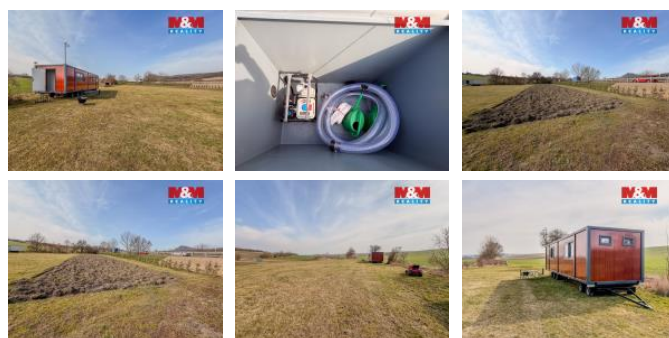

K prodeji, pozemky - zemědělská plocha

Cena za nemovitost:

1 049 000 K

Číslo inzerátu (ID): **4389493** Datum vydání: **07.05.2026**

Lokalita:
Litomyšl

Nabízíme k prodeji pozemek o výměře 3167 m², vedený v katastru nemovitostí jako orná plocha. Dle platného územního plánu se pozemek nachází mimo plochy určené k výstavbě.

Pozemek je v současné době využíván k odpočinku, zahradničení a pěstování ovoce a zeleniny. Po celé délce pozemku protéká menší potok, ze kterého je připravena možnost oerpání vody pomocí nového oerpadla pro zalévání.

Součástí pozemku je nově upravená maringotka na kolech, která není pevně spojena se zemí. Maringotka je připravena na připojení inženýrských sítí, na pozemku však nejsou vybudovány připojky a není zde možnost jejich napojení. Součástí vybavení je také nová separační toaleta.

Na pozemku se dále nachází zastřešený vozík pro uskladnění nářadí a zahradního traktoru, který je rovněž součástí prodeje. Pokud hledáte klidné místo, kde si můžete vytvořit svůj vlastní prostor pro odpočinek, rádi vám poskytneme více informací. Financování vám zajistí naše finanční poradkyně.

ID inzerátu ESO:	4389493
Inzerát aktualizován:	07.05.2026
Inzerát vydán:	11.03.2026
ID zakázky v RK:	900935597
Stav:	Dobrý
Vlastnictví:	Osobní
Plocha pozemku:	3167 m²
Kód zakázky:	935597

KONTAKTNÍ ÚDAJE:

Kateřina Hodková

Tel:

296 399 006

Email:

info@mmreality.cz

**MaM reality holding,
a.s.**

Tel:

800 100 446

Adresa:

**Krakovská 1675/2, 11000
Praha - Nové Město**

Web:

www.mmreality.cz