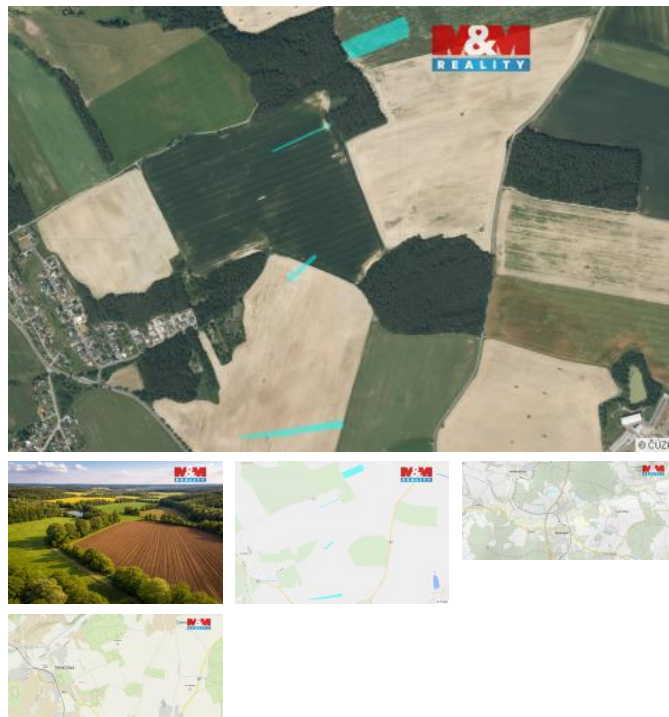

K prodeji, pozemky - zemědělská půda

Cena za nemovitost:

1 093 755 K

Číslo inzerátu (ID): 4396085 Datum vydání: 19.04.2026

Lokalita:

Plzeň - sever

Nabízíme k prodeji soubor pozemků vedených v katastru nemovitostí jako orná půda v katastrálním území Těmnošná, zapsaných na LV 1880. Tato nabídka představuje výjimečnou investiční příležitost s potenciálem dlouhodobého zhodnocení, zejména díky atraktivní poloze v blízkosti Plzně a rozvíjející se lokalitě. Pozemky jsou vhodné jak pro zemědělské využití, tak jako strategická investice pro uložení kapitálu s perspektivou budoucího růstu hodnoty. Významnou výhodou je možnost koupě celého souboru i jednotlivých parcel samostatně, což umožňuje flexibilní nastavení investice dle záměru kupujících. Nabídka je vhodná pro investory, zemědělce i zájemce hledající bezpečné uložení finančních prostředků do nemovitostí. Pro bližší informace o jednotlivých parcelách, výměrách a cenách nás neváhejte kontaktovat.

ID inzerátu ESO:	4396085
Inzerát aktualizován:	19.04.2026
Inzerát vydán:	13.04.2026
ID zakázky v RK:	900937287
Stav:	Dobrý
Vlastnictví:	Osobní
Plocha pozemku:	16827 m ²
Kód zakázky:	937287

KONTAKTNÍ ÚDAJE: