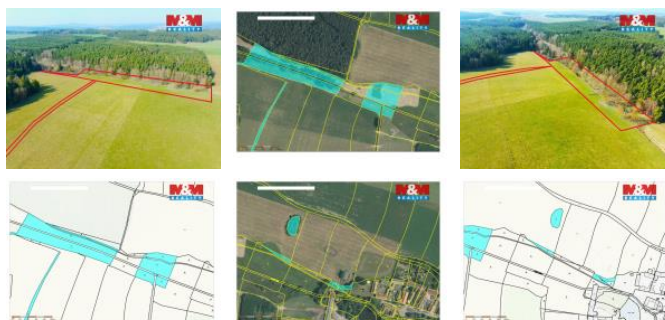

## K prodeji, pozemky - zemědělská plocha

Cena za nemovitost:

**920 980 K**

Číslo inzerátu (ID): 4398241 Datum vydání: 07.05.2026

Lokalita:  
**Tachov**

Nabízíme k prodeji soubor zemědělských pozemků v katastrálním území Lázy u Kladruhu. Celková výměra činí 19 794 m<sup>2</sup>. Pozemky jsou vhodné pro zemědělské využití, hospodaření i jako zajímavá dlouhodobá investice. Cena je stanovena na 50 K /m<sup>2</sup>. Přístup Lokalita nabízí klidné prostředí v přírodě a zároveň dobrou dostupnost do okolních obcí. Pro více informací a domluvení prohlídky kontaktujte makléře.

ID inzerátu ESO:	4398241
Inzerát aktualizován:	07.05.2026
Inzerát vydán:	20.04.2026
ID zakázky v RK:	900936123
Stav:	Velmi dobrý
Vlastnictví:	Osobní
Plocha pozemku:	19794 m <sup>2</sup>
Kód zakázky:	936123