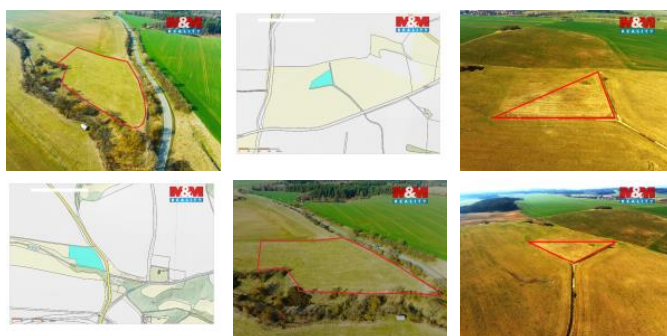

K prodeji, pozemky - zemědělská plocha

Cena za nemovitost:

1 261 870 K

Číslo inzerátu (ID): 4398253 Datum vydání: 07.05.2026

Lokalita:
Tachov

Nabízíme k prodeji soubor zemědělských pozemků v katastrálním území Kladruby. Celková výměra činí 18 948 m². Pozemky jsou vhodné pro zemědělské využití, hospodaření jako zajímavá dlouhodobá investice. Cena je stanovena na 70 K /m². Přístup k pozemku 2437 je zajištěn, lokalita nabízí klidné prostředí v přírodě a zároveň dobrou dostupnost do okolních obcí. Pro více informací a domluvení prohlídky kontaktujte makléře.

ID inzerátu ESO:	4398253
Inzerát aktualizován:	07.05.2026
Inzerát vydán:	20.04.2026
ID zakázky v RK:	900936121
Stav:	Dobrý
Vlastnictví:	Osobní
Plocha pozemku:	18948 m ²
Kód zakázky:	936121

KONTAKTNÍ ÚDAJE: