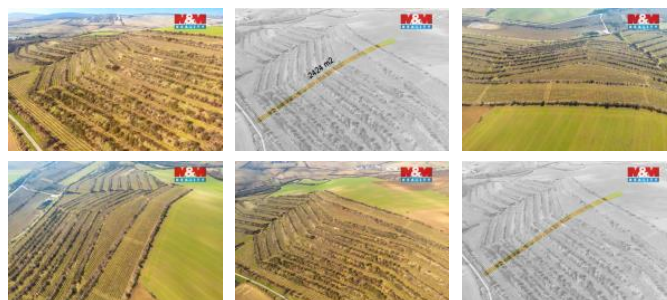

K prodeji, pozemky - zemědělská plocha

Cena za nemovitost:

157 560 K

Číslo inzerátu (ID): 4398969 Datum vydání: 07.05.2026

Lokalita:

Bečlav

Je vaším snem vlastnit vlastní vinici na jižní Moravě a mít místo, kde můžete vzniknout vaše vlastní víno? Právě takovou příležitost nyní nabízíme. K prodeji je pozemek o výměře 2 424 m² v obci Morkovky, která se nachází v srdci tradiční vinařské oblasti jižní Moravy. Lokalita je známá svou dlouhou vinařskou historií, krásnou krajinou a ideálními podmínkami pro pěstování vinné révy. Pozemek je v katastru nemovitostí veden jako orná plocha a nachází se v oblasti využívané jako vinice. Může tak sloužit jak pro vlastní vinařské hospodaření, tak i jako zajímavá investice do zemědělské plochy ve vyhledávané vinařské lokalitě. Vlastnictví vinice na jižní Moravě není jen investicí, ale také splněným snem o místě spojeném s tradicí, přírodou a vínem. Pro více informací nebo domluvení prohlídky mě neváhejte kontaktovat.

ID inzerátu ESO:	4398969
Inzerát aktualizován:	07.05.2026
Inzerát vydán:	21.04.2026
ID zakázky v RK:	900935224
Stav:	Dobrý
Vlastnictví:	Osobní
Plocha pozemku:	2424 m²
Kód zakázky:	935224

KONTAKTNÍ ÚDAJE:

Martin Bartoš

Tel:

296 399 006

Email:

info@mmreality.cz

MaM reality holding,

a.s.

Tel:

800 100 446

Adresa:

Krakovská 1675/2, 11000

Praha - Nové Město

Web:

www.mmreality.cz