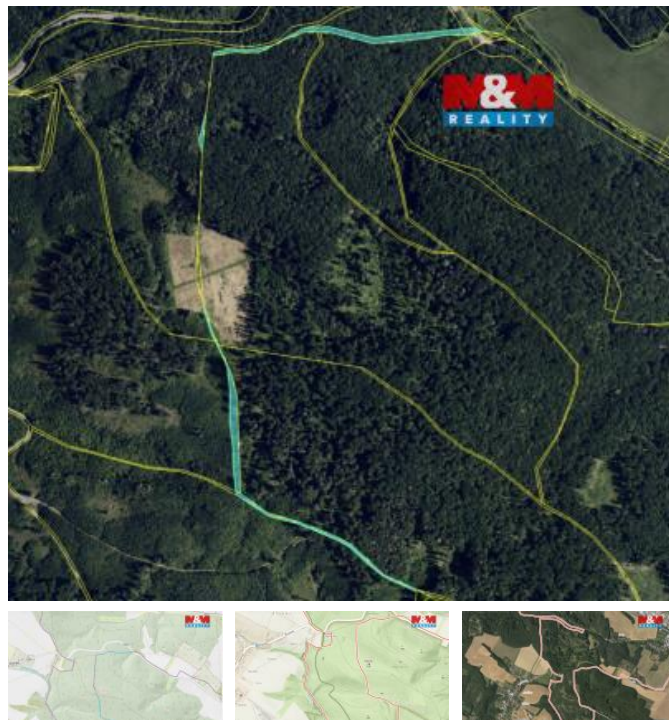

K prodeji, pozemky - zemědělská půda

Cena za nemovitost:

50 000 K

Číslo inzerátu (ID): 4401128 Datum vydání: 28.04.2026

Lokalita:

Brno-venkov

Nabízíme k prodeji spoluvlastnický podíl 6/204 na souboru pozemků zapsaných na LV 1420 v katastrálním území Popůvky u Brna. Pozemky jsou vedeny převážně jako lesní pozemky a tvoří soubor parcel v atraktivní lokalitě v blízkosti Brna. Dle územního plánu jsou určeny k plnění funkcí lesa (bez možnosti výstavby), což je především vhodné zejména k dlouhodobé investici do zemědělského hospodářství nebo případnému budoucímu scelení podílu. Díky poloze v dynamicky se rozvíjející oblasti v okolí Brna může být zajímavou investicí pro investory nebo stávající spoluvlastníky.

ID inzerátu ESO:	4401128
Inzerát vydán:	28.04.2026
ID zakázky v RK:	900939203
Stav:	Dobrý
Vlastnictví:	Osobní
Plocha pozemku:	4477 m ²
Kód zakázky:	939203

KONTAKTNÍ ÚDAJE:

Tomáš Kárský

Tel:

296 399 006

Email: