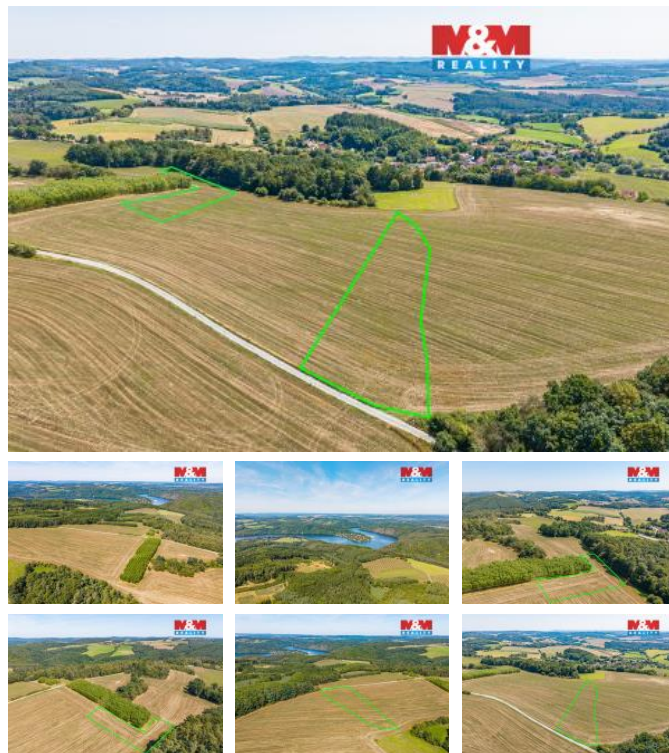

K prodeji, pozemky - zemědělská plocha

Cena za nemovitost:

550 000 K

Číslo inzerátu (ID): **4402564** Datum vydání: **07.05.2026**

Lokalita:
Benešov

Nabízíme k prodeji dva pozemky o celkové rozloze 11 315 m², situované na okraji malebné obce Nahoruby ve středním západním území. Tyto pozemky představují skvělou příležitost pro investici do zemědělství. Obě části jsou udržované, obhospodávané a ve velmi dobrém stavu. K většímu pozemku je přístup ze zpevněné obecní komunikace. Obec Nahoruby se nachází v bezprostřední blízkosti, v obci Neveklov je vzdálený 7 km. Do města Benešov dorazíte za 20 minut. V blízkosti je i vodní nádrž Slapy. Pro více informací nás neváhejte kontaktovat.

ID inzerátu ESO:	4402564
Inzerát aktualizován:	07.05.2026
Inzerát vydán:	06.05.2026
ID zakázky v RK:	900941304
Stav:	Velmi dobrý
Vlastnictví:	Osobní
Plocha pozemku:	11315 m ²
Kód zakázky:	941304

KONTAKTNÍ ÚDAJE: