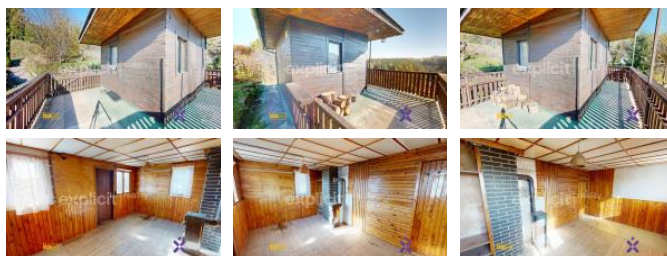

Lokalita:
Zlín

ID 02459

Prodej chaty s terasou, skleníkem a pozemkem v mírném svahu – Jaroslavice

Toužíte po klidném místě obklopeném zelení, kde si můžete odpočinout a nabít novou energii? Právě pro vás je určena tato chata v původním stavu s možností rekonstrukce podle vlastních představ, nacházející se v oblíbené chatové oblasti Jaroslavice.

Hlavní přednosti:

Chata 17 m² – pod chatou se nachází WC a místnost pro uskladnění zahradního nářadí.

Terasa – ideální místo pro posezení a relaxaci s výhledem do zeleně.

Pozemek 525 m² – mírně svažité, slunné a udržované, nabízí dostatek prostoru pro odpočinek i zahrádkování.

Skleník – vhodný pro pěstování zeleniny nebo květin.

Klidná lokalita – příjemné prostředí obklopené přírodou a dostatkem soukromí.

Dobrá příjezdová cesta a parkování nedaleko chaty.

Lokalita:

Jaroslavice jsou vyhledávanou lokalitou pro rekreaci a víkendový odpočinek. Oblast je obklopená přírodou, nabízí klid, soukromí a příjemnou atmosféru s výbornou dostupností do města.

Tato nemovitost je ideální volbou pro ty, kteří hledají chatu s potenciálem, v tšim pozemkem a skvělou polohou v přírodě.

Pro více informací nebo domluvu prohlídky mě neváhejte kontaktovat.

Adam Brok Explicit Reality

ID inzerátu ESO:	4367761
Inzerát vydán:	02.11.2025
Inzerát aktualizován:	01.04.2026
Budova je z:	Smíšená
Stav:	Špatný
Terasa:	ANO
Užitná plocha:	17 m²
Plocha pozemku:	525 m²

KONTAKTNÍ ÚDAJE:

Adam Brok

Tel:

+420 773 022 220

Email:

info@explicitreality.cz

EXPLICIT REALITY,

S.R.O.

Tel:

Adresa:

Dlouhá 5617, 76001 Zlín

Web:

www.explicitreality.cz