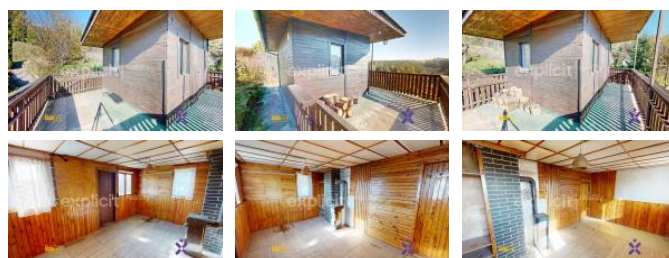

Lokalita:
Zlín

ID 02459

Prodej chaty s terasou, skleníkem a pozemkem v mírném svahu – Jaroslavice

Toužíte po klidném místě obklopeném zelení, kde si můžete odpočinout a nabít novou energii? Právě pro vás je určena tato chata v původním stavu s možností rekonstrukce podle vlastních představ, nacházející se v oblíbené chatové oblasti Jaroslavice.

Hlavní přednosti:

Chata 17 m² – pod chatou se nachází WC a místnost pro uskladnění zahradního nářadí.

Terasa – ideální místo pro posezení a relaxaci s výhledem do zeleně.

Pozemek 525 m² – mírně svažité, slunné a udržované, nabízí dostatek prostoru pro odpočinek i zahradnění.

Skleník – vhodný pro pěstování zeleniny nebo květin.

Klidná lokalita – příjemné prostředí obklopené přírodou a dostatkem soukromí.

Dobrá příjezd a parkování nedaleko chaty.

Lokalita:

Jaroslavice jsou vyhledávanou lokalitou pro rekreaci a víkendový odpočinek. Oblast je obklopená přírodou, nabízí klid, soukromí a příjemnou atmosféru s výbornou dostupností do města.

Tato nemovitost je ideální volbou pro ty, kteří hledají chatu s potenciálem, v tšim pozemkem a skvělou polohou v přírodě.

Pro více informací nebo domluvu prohlídky mě neváhejte kontaktovat.

Adam Brok Explicit Reality

ID inzerátu ESO:	4367761
Inzerát vydán:	02.11.2025
Inzerát aktualizován:	17.06.2026
Budova je z:	Smíšená
Stav:	Špatný
Terasa:	ANO
Užitná plocha:	17 m²
Plocha pozemku:	525 m²

KONTAKTNÍ ÚDAJE:

Adam Brok

Tel:

+420 773 022 220

Email:

info@explicitreality.cz

EXPLICIT REALITY,

S.R.O.

Tel:

Adresa:

Dlouhá 5617, 76001 Zlín

Web:

www.explicitreality.cz