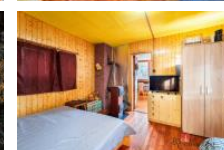

K prodeji, Chata, chalupa, stavba

Cena za nemovitost:

683 060 K

íslo inzerátu (ID): 4376499 Datum vydání: 01.04.2026

Lokalita:
Plzeň-jih

Nabízíme k prodeji krásnou a pečlivě zrekonstruovanou útulnou chatu o velikosti přibližně 23 m², která se nachází uprostřed tichého lesa nedaleko Plzně – ideální místo pro každého, kdo touží po klidu a odpočinku v přírodě. Chata je podsklepená, napojena na elektřinu, bez přívodu vody a se suchým záchodem. Pozemek pod chatou není součástí prodeje. Pozemek se pronajímá s roční platbou cca 5tis. Lokalita nabízí skutečně výjimečný klid, přesto je v příjemné docházkové vzdálenosti restaurace s bowlingem ve Šťavnicích, kam se dostanete krásnou procházkou lesem. Tato chata je ideální volbou pro ty, kteří hledají soukromí, přírodu a oázu pohody nedaleko města.

ID inzerátu ESO:	4376499
Inzerát vydán:	17.12.2025
Inzerát aktualizován:	01.04.2026
Budova je z:	Smíšená
Stav:	Dobrý
Terasa:	ANO
Užitná plocha:	23 m²
Plocha pozemku:	1 m²

KONTAKTNÍ ÚDAJE:

Broker Consulting, a.s.

Tel:

+420 800 100 164

Email:

okrealitnisluzby@bcas.cz