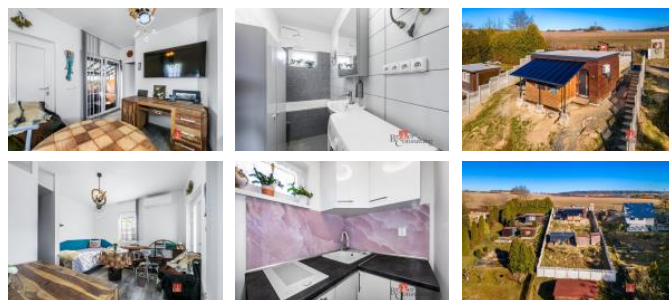

K prodeji, Chata, chalupa, stavba

Cena za nemovitost:

3 490 000 K

íslo inzerátu (ID): 4391327 Datum vydání: 24.03.2026

Lokalita:

Váš klid kousek od Plze – novostavba chaty s pozemkem pro celoro ní bydlení

Nabízíme k prodeji chatu na vlastním pozemku o výměře 364 m² v obci Horní Lukavice, nedaleko Pěštic, s výbornou dostupností do Plzně (cca 10 minut jízdy).

Chata byla postavena před 2 lety jako zateplená dřevostavba a je vhodná k celoro nímu užívání. Zastavěná plocha činí 30 m² a dispozice je řešena prakticky a užitečně.

Vytápění i chlazení zajišťuje moderní tepelné čerpadlo. Okna jsou vybavena venkovním stíněním, které zajišťuje příjemný stín v létě a v tichém soukromí. Součástí nemovitosti je také zastřešená terasa, ideální pro odpočinek, posezení s rodinou nebo ve venkovní relaxaci s výhledem do zahrady.

Na pozemku se nachází vlastní studna s pitnou vodou, odpad je řešen jímkou a parkování je možné přímo na pozemku.

Nemovitost nabízí ideální kombinaci klidného prostředí, soukromí a rychlé dostupnosti do města. Je vhodná jak pro rekreaci, tak i jako úsporné celoro ní bydlení.

Pro více informací nebo sjednání prohlídky nás neváhejte kontaktovat.

S financováním této nemovitosti Vám rádi pomůžeme.

ID inzerátu ESO:	4391327
Inzerát vydán:	17.03.2026
Inzerát aktualizován:	24.03.2026
Budova je z:	Dřevostavba
Stav:	Velmi dobrý
Užitná plocha:	23 m²
Plocha pozemku:	364 m²

KONTAKTNÍ ÚDAJE:

Broker Consulting, a.s.

Tel:

+420 800 100 164

Email:

okrealitnisluzby@bcas.cz

Broker Consulting, a.s.

Tel:

800100164

Adresa:

Radlická 751/113E, 158 00

Praha - Stodolky

Web:

<https://realityspolu.cz>