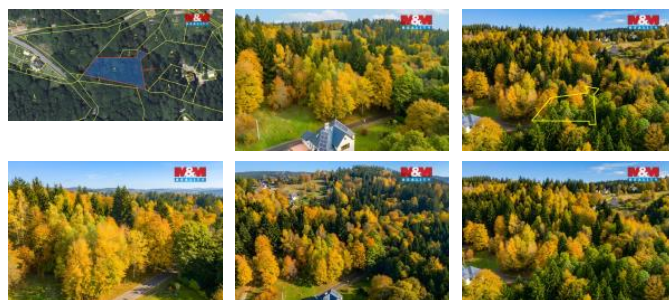

K prodeji, Pozemky

íslo inzerátu (ID): 4394964 Datum vydání: 28.04.2026

Cena za nemovitost:

313 335 K

Lokalita:

Jablonec nad Nisou

Nabízíme k prodeji pozemek o výměře 1 899 m² na okraji obce Nová Ves nad Nisou. Parcela je vhodná jako investiční využití. Pozemek dodává místu soukromí a jedinečnou atmosféru. Dle územního plánu se jedná o plochy zeleně, určené především pro ochranu přírody, extenzivní hospodaření a přírodně blízké využití. Pozemek je vhodný například v celkové výměře, menší hospodářské využití nebo jako dlouhodobá investice. Pozemek není určen k výstavbě. Pro více informací kontaktujte makléře. Snadný přístup po obecní cestě a pozemky lesní. Pro více informací a prohlídku nás kontaktujte.

ID inzerátu ESO:	4394964
Inzerát aktualizován:	28.04.2026
Inzerát vydán:	08.04.2026
ID zakázky v RK:	900938018
Stav:	Velmi dobrý
Vlastnictví:	Osobní
Plocha pozemku:	1899 m ²
Kód zakázky:	938018

KONTAKTNÍ ÚDAJE: