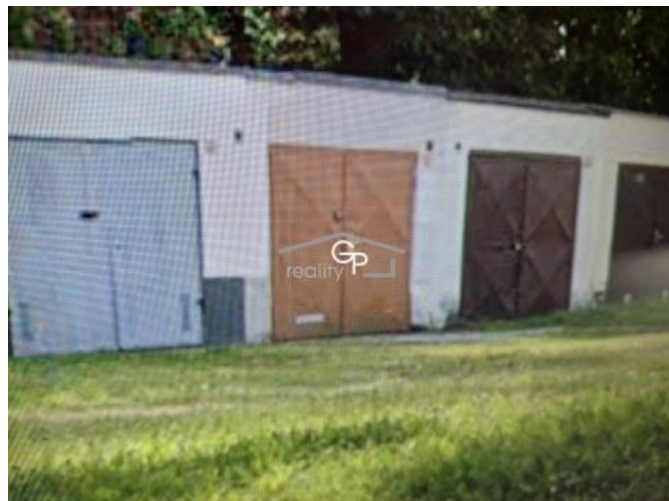

K prodeji, Garáže

íslo inzerátu (ID): 4410625 Datum vydání: 23.06.2026

Cena za nemovitost:

635 000 K

Lokalita:
eské Bud jovice

Nabízíme prodej zděné garáže v OV, zastavěná plocha 20 m², ul. Dlouhá v blízkosti vlakového nádrží v obci Borovany ležící cca 8 km od obce Trhové Sviny a cca 17 km od krajského města eské Bud jovice. Garáž je zděná, adová (PENB G). Podlaha betonová. Nabízí se bez vybavení. Je zde zavedena elektřina. K dispozici ihned. Cena za nemovitosti činí 635.000,- Kč v . provize RK.

ID inzerátu ESO:	4410625
Inzerát vydán:	23.06.2026
ID zakázky v RK:	2373
Budova je z:	Cihla
Stav:	Velmi dobrý
Užitná plocha:	20 m ²

KONTAKTNÍ ÚDAJE:

František Úlehla

Tel:

+420 608184923

Email:

realitygp@seznam.cz