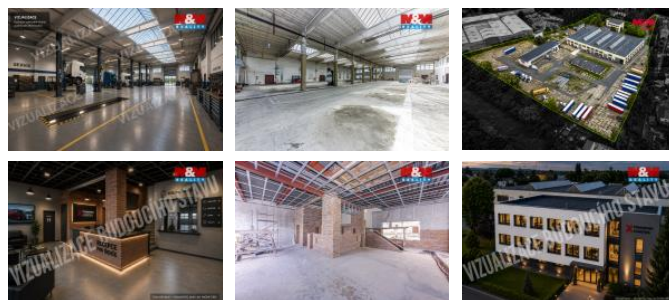

K prodeji, Pozemky

Cena za nemovitost:

0 K

islo inzerátu (ID): 4411333 Datum vydání: 24.06.2026

Lokalita:
Kutná Hora

Nabízíme k prodeji soubor komerčních nemovitostí s dlouholetou tradicí v dopravě a logistice v areálu v Kutné Hoře. Celková plocha pozemku je 30.242 m². Na pozemku stojí objekt obchodní vybavenosti s .p. a další budovy. Je vydané stavební povolení na mycí centrum pro kamiony a osobní auta. Nemovitost nabízí několik variant budoucího využití od pokračování podnikatelské činnosti v oblasti dopravy a logistiky přes skladovací a výrobní využití až po dlouhodobý investiční záměr. Jsou připraveny tři varianty prodeje nebo případného pronájmu. Areál představuje zajímavou investiční příležitost se zhodnocením 12% p.a., s potenciálem budoucího rozvoje území podléhající příslušným schvalovacím procesům. Více informací při osobním jednání s budoucím investorem. Klidné prostředí s dobrou dostupností obchodní vybavenosti v okolí. Více informací a termín prohlídky u makléře.

ID inzerátu ESO:	4411333
Inzerát vydán:	24.06.2026
ID zakázky v RK:	900945420
Stav:	Dobrý
Vlastnictví:	Osobní
Plocha pozemku:	30242 m²
Kód zakázky:	945420

KONTAKTNÍ ÚDAJE:

Jana Muchová

Tel:
296 399 006
Email:
info@mmreality.cz

**MaM reality holding,
a.s.**

Tel:
800 100 446
Adresa:
**Krakovská 1675/2, 11000
Praha - Nové Město**
Web:
www.mmreality.cz