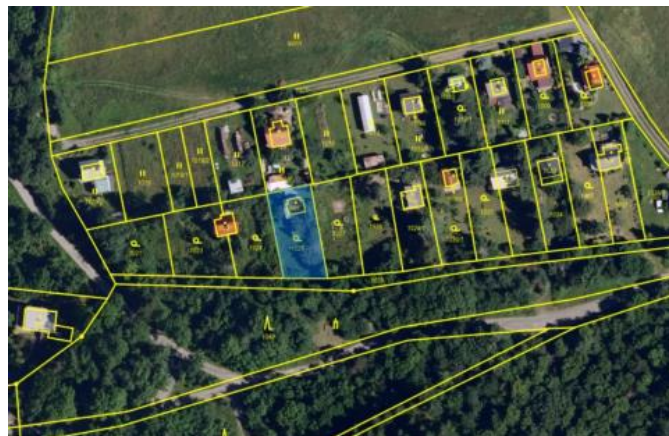

K prodeji, Chata, chalupa, stavba

Cena za nemovitost:

2 590 000 K

íslo inzerátu (ID): 4411624 Datum vydání: 25.06.2026

Lokalita:
Blansko

Prodej samostatn stojící rekrea ní chaty o velikosti 2+kk se slunnou verandou a zatravn nou zahradou. Chata se nachází na vlastním pozemku, v malebné lokalit obce K tiny. Vyžaduje úpravu. Pozemek je rovinatý a lze na n m vystav t samostatnou chatu se základnou 60 m², p ípadn lze umístit mobilheim nebo rozší it stávající budovu. Pozemek je zastavitelný ze 40 %. Je možné p íkoupit i sousední pozemek (374 m²). V okolí je vzrostlý les a výb h pro kon . Celková plocha využívaného pozemku íní 402 m², obytná plocha chaty íní 40 m².

Rekapitulace:

- d ev ná budova se zast ešenou verandou a nižší podezdívkou
- plechová st echa
- krbová kamna na d evo
- vrtaná studna
- elekt ína
- vodu ze studny je možné napojit do chaty prost ednictvím erpadla
- p íjezd autem až k pozemku
- možné parkování pro více aut

Celý pozemek kolem chaty je zatravn ý se vzrostlými d evinami a místem na posezení. V bezprost ední blízkosti vede cyklistická stezka. Možnost koupání. Jde o ideální místo pro odpo ínek, relaxaci a rodinné chvíle strávené v p írod . Tato chata je ideální volbou pro milovníky klidu a p írody, kte í hledají úto íšt daleko od m stského shonu. Blížíší informace v RK.

ID inzerátu ESO:	4411624
Inzerát vydán:	25.06.2026
ID zakázky v RK:	55837
Budova je z:	Smíšená
Stav:	Dobrý
Užitná plocha:	40 m ²
Plocha pozemku:	402 m ²

KONTAKTNÍ ÚDAJE:

**Mgr. Romana
Dokonalová**

Tel:

+420 602 117 882