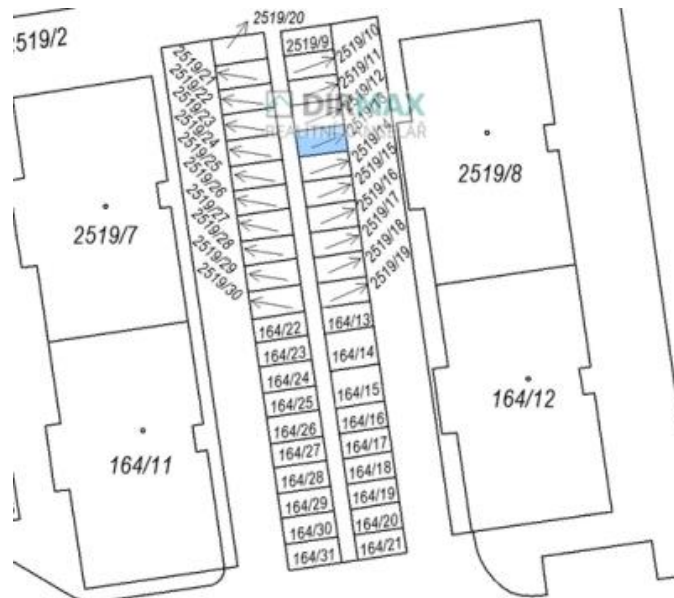

K pronájmu, Pozemky, 11 m²

íslo inzerátu (ID): 4402894 Datum vydání: 08.06.2026

Cena za nemovitost:

920 K

Lokalita:

Plze -m sto

Ve výhradním zastoupení Vám nabízíme parkovací stání ve vnitrobloku domů v Malesické ulici v Plzni. Parkovací stání je mezi bytovými domy ohrazené plotem. Vjezd je uzavřen závorou na dálkové ovládání. Více informací Vám ráda poskytne realitní makléřka. Doporučuji prohlídku.

ID inzerátu ESO:	4402894
Inzerát aktualizován:	08.06.2026
Inzerát vydán:	06.05.2026
ID zakázky v RK:	2938
Plocha:	11 m ²
Plocha pozemku:	11 m ²

KONTAKTNÍ ÚDAJE:

Ing. Šárka Kotrlíková
Kotrlíková

Tel:

+420 607 072 359