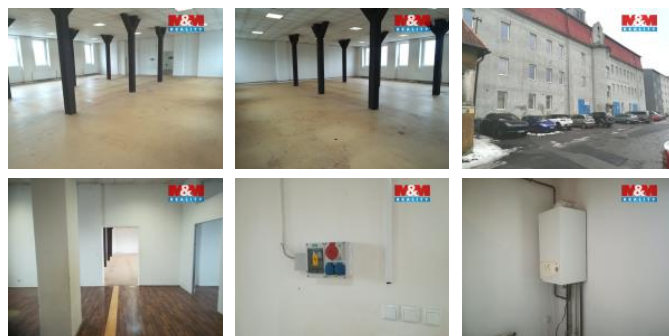

K pronájmu, Komer ní prostory, 270 m2

Cena za nemovitost:

25 000 K

íslo inzerátu (ID): 4373154 Datum vydání: 17.12.2025

Lokalita:

Praha-východ

Pronajm te si jedine ný prostor o užitné ploše 270 m2 v klidné ásti obce Stran ice. Tento prostorný objekt se nachází ve t etím nadzemním podlaží budovy s celkovým po tem ty nadzemních podlaží a jedním podzemním podlažím. Nabízí dv prostorné místnosti, které lze využít dle vašich pot eb. Nákladová rampa a nákladní výtah jsou k dispozici. Vytáp ní vlastním plynovým kotlem. Výborný p íjezd i pro nákladní auta. Stav nemovitosti je velmi dobrý, což zaru uje pohodlné a bezproblémové užívání. Díky umíst ní v klidné ásti obce je zajišt no p íjemné prost edí, ideální pro r zné typy podnikání i jiné aktivity.

Neváhejte a kontaktujte nás pro více informací nebo prohlídku tohoto atraktivního prostoru nedaleko dálnice D1.

ID inzerátu ESO:	4373154
Inzerát vydán:	02.12.2025
Inzerát aktualizován:	17.12.2025
ID zakázky v RK:	900927386
Budova je z:	Skelet
Stav:	Velmi dobrý
Vlastnictví:	Osobní
Nebytová plocha:	270 m2
Užitná plocha:	270 m2
Kód zakázky:	927386