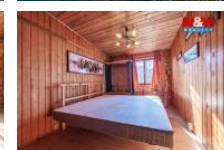

K pronájmu, Chata, chalupa, stavba, 90 m2

Cena za nemovitost:

20 000 K

číslo inzerátu (ID): **4394755** Datum vydání: **07.05.2026**

Lokalita:

Příbram

Nabízíme Vám k pronájmu romantickou chatu jen pár kroků od vody, zasazenou do nádherné přírody v oblasti Nalžovického Podhájí, obec Oboz. Je ideálním místem pro dokonalý odpočinek a relaxaci. Klidné prostředí, šumění Vltavy a okolní zeleň vytváří jedinečnou atmosféru, kde si skutečně odpočnete od každodenního shonu.

Chata nabízí útulné zázemí i příjemný nadstandard v podobě finské sauny, která umocní pocit pohody a regenerace.

Samozřejmě je také zabezpečení alarmem pro Vaš klid.

Okolí láká k procházkám, koupání i posezení u vody, a už při ranní kávě nebo během dlouhých letních večerů.

Místo, kde se snoubí romantika, klid a příroda, ideální pro chvíle, kdy chcete opravdu vypnout.

Neváhejte a zavolejte si o prohlídku ještě dnes!

ID inzerátu ESO:	4394755
Inzerát vydán:	08.04.2026
Inzerát aktualizován:	07.05.2026
ID zakázky v RK:	900938546
Poloha objektu:	Samostatný
Budova je z:	Smíšená
Stav:	Dobrý
Vlastnictví:	Osobní
Plocha:	90 m2
Plocha pozemku:	910 m2
Parkování:	Garáž
Užitná plocha:	90 m2
Kód zakázky:	938546