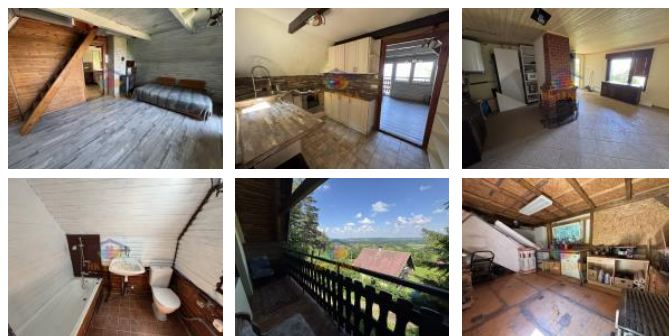

ID inzerátu ESO:	4404829
Inzerát aktualizován:	08.06.2026
Inzerát vydán:	18.05.2026
ID zakázky v RK:	26012
Budova je z:	Smíšená
Stav:	Dobrý
Plocha pozemku:	1003 m ²
Užitná plocha:	80 m ²
Zastavěná plocha:	36 m ²