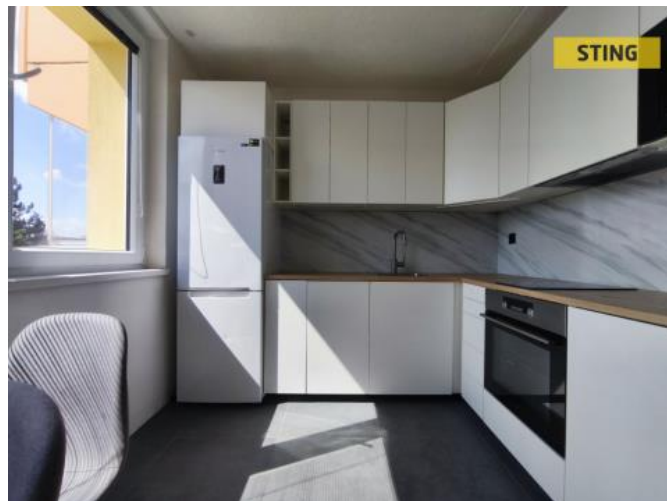

ID inzerátu ESO:	4398532
Inzerát vydán:	20.04.2026
ID zakázky v RK:	135346
Budova je z:	Panel
Stav:	Velmi dobrý
Vlastnictví:	Osobní
Umíst ní:	3. podlaží
Obytná plocha:	34 m <sup>2</sup>
Užitná plocha:	32 m <sup>2</sup>
Podlahová plocha:	34 m <sup>2</sup>