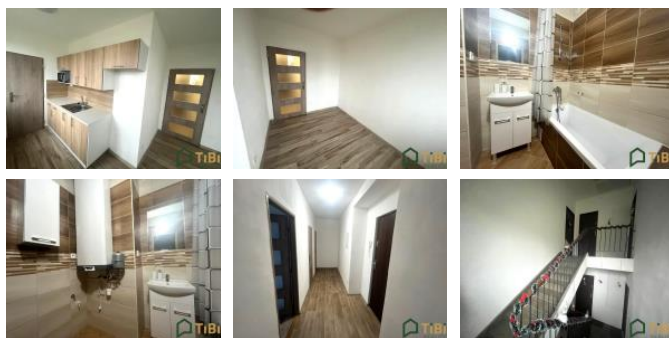

K pronájmu, Byt 1+1, 35 m²

íslo inzerátu (ID): 4376923 Datum vydání: 28.04.2026

Cena za nemovitost:

12 000 K

Lokalita:
Svitavy

Nabízíme Vám k pronájmu bytovou jednotku o dispozici 1+1 s pibližnou užitnou plochou účtyhodných 46 m² v obci Horní Hynina.

Byt je umístěn ve druhém podlaží cihlového bytového domu. Ze vstupní chodby je vchod do kuchyně, která je vybavena linkou a komorou k uchování potravin. Další místností je potom pokoj, který může posloužit jako obývací a ložnice. Koupelna je velmi vkusně zmodernizovaná, toaleta je samostatná.

Jednotka je nově zrekonstruována, čistá a je možné se do ní hned nastěhovat.

Jednotka je vytápěna centrálně, teplou vodu ohřívá bojler v koupelně.

K dispozici sklep, parkování u domu.

Budova je zařazena do energetické třídy C - úsporná.

Horní Hynina je část obce Pohledy vzdálená 12 km od Svitav i od Blazové nad Svitavou.

Nájem v etní energií činí 14.000,- K, kauce 24.000,- K, poplatek RK je 12.000,- K.

ID inzerátu ESO:	4376923
Inzerát aktualizován:	28.04.2026
Inzerát vydán:	21.12.2025
Budova je z:	Cihla
Stav:	Po rekonstrukci
Vlastnictví:	Osobní
Umístění:	2. podlaží
Obytná plocha:	35 m²
Užitná plocha:	35 m²

KONTAKTNÍ ÚDAJE:

Ing. Martina Polášková

Tel:

+420 720 222 823

Email:

info@tibireality.cz

TiBi reality

Tel:

Adresa:

**Masarykova 1355/12,
67801 Blansko**

Web:

www.tibireality.cz