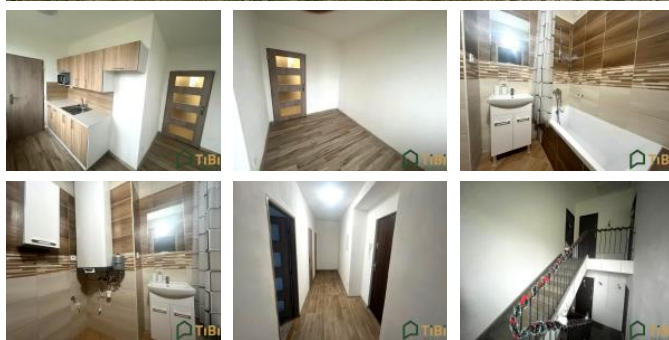

K pronájmu, Byt 1+1, 35 m²

íslo inzerátu (ID): 4376923 Datum vydání: 07.06.2026

Cena za nemovitost:

12 000 K

Lokalita:
Svitavy

Nabízíme Vám k pronájmu bytovou jednotku o dispozici 1+1 s příbližnou užitnou plochou účtyhodných 46 m² v obci Horní Hynína.

Byt je umístěn ve druhém podlaží cihlového bytového domu. Ze vstupní chodby je vchod do kuchyně, která je vybavena linkou a komorou k uchování potravin. Další místností je potom pokoj, který může posloužit jako obývací a ložnice. Koupelna je velmi vkusně zmodernizovaná, toaleta je samostatná.

Jednotka je nově zrekonstruována, čistá a je možné se do ní hned nastěhovat.

Jednotka je vytápěna centrálně, teplou vodu ohřívá bojler v koupelně.

K dispozici sklep, parkování u domu.

Budova je zařazena do energetické třídy C - úsporná.

Horní Hynína je část obce Pohledy vzdálená 12 km od Svitav i od Blanské nad Svitavou.

Nájem včetně energií činí 14.000,- Kč, kauce 24.000,- Kč, poplatek RK je 12.000,- Kč.

ID inzerátu ESO:	4376923
Inzerát aktualizován:	07.06.2026
Inzerát vydán:	21.12.2025
Budova je z:	Cihla
Stav:	Po rekonstrukci
Vlastnictví:	Osobní
Umístění:	2. podlaží
Obytná plocha:	35 m²
Užitná plocha:	35 m²

KONTAKTNÍ ÚDAJE:

Ing. Martina Polášková

Tel:

+420 720 222 823

Email:

info@tibireality.cz

TiBi reality

Tel:

Adresa:

**Masarykova 1355/12,
67801 Blansko**

Web:

www.tibireality.cz