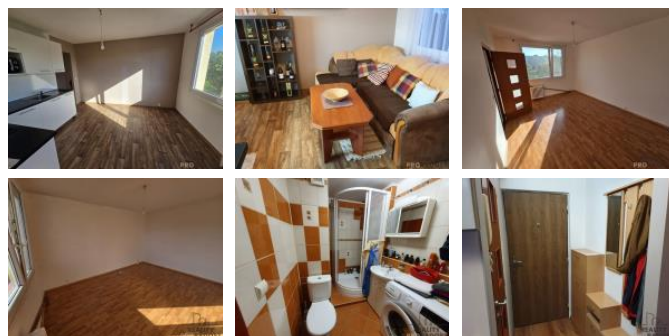

Byt prošel rekonstrukcí. Koupelna je zděná se sprchovým koutem a pračkou. V kuchyni kuchyňská linka IKEA s vestavnými spotřebiči. Horkovzdušná trouba, indukční varná deska - včetně nádobí na indukci, myčka nádobí, digestoř, lednice.

ID inzerátu ESO:	4407312
Inzerát vydán:	02.06.2026
ID zakázky v RK:	30095
Budova je z:	Panel
Stav:	Velmi dobrý
Vlastnictví:	Osobní
Umístění:	4. podlaží
Obytná plocha:	36 m ²
Užitná plocha:	36 m ²
Zastavěná plocha:	635 m ²