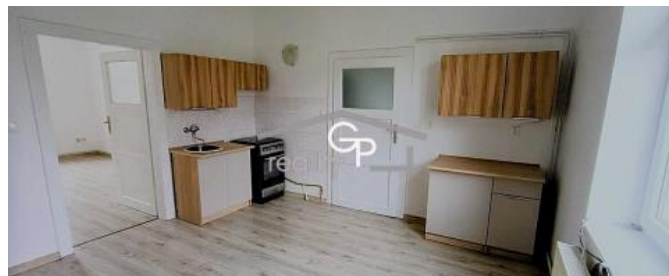

K pronájmu, Byt 1+1, 44 m²

íslo inzerátu (ID): 4400732 Datum vydání: 27.04.2026

Cena za nemovitost:

11 000 K

Lokalita:
eské Bud jovice

Nabízíme pronájem bytu 1+1, obytná plocha cca 44 m², zvýšené p ízemí, ul. E. Beneše v Suchém Vrbným v eských Bud jovicích. Byt je ást. vybavený kuch. linkou s komb. sporákem. V koupeln sprchový kout. Podlahovou krytinu tvo í dlažba a plov. podlahy. Sou ástí bytu spíž (komora). Vytáp ní a oh ev vody je ešeno plyn. kotlem. D m je zd ný bez výtahu s plast. okny (PENB G). K dispozici ihned. M sí ní nájem íní 11.000,- K + 300,- K /1 os. záloha na vodu, el. a plyn p epis na nájemníka, kauce je ve výši 20.000, - K + provize RK.

ID inzerátu ESO:	4400732
Inzerát vydán:	27.04.2026
ID zakázky v RK:	2341
Budova je z:	Cihla
Stav:	Velmi dobrý
Vlastnictví:	Osobní
Umíst ní:	2. podlaží
Obytná plocha:	44 m ²
Užitná plocha:	44 m ²
Podlahová plocha:	44 m ²