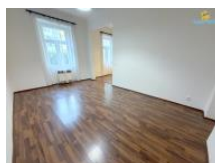

K pronájmu, Byt 1+1, 48 m²

íslo inzerátu (ID): 4412000 Datum vydání: 30.06.2026

Cena za nemovitost:

15 000 K

Lokalita:
Praha 4

Nabízíme k dlouhodobému pronájmu byt 1+1, 48m² ve 2.NP cihlového domu v ulici Sinkulova, Praha Nusle. D m se nachází v p ší dostupnosti metra Vyšehrad, nebo Pražského Povstání. Je po kompletní rekonstrukci. Skládá se ze dvou místností, za ízen pouze kuchy skou linkou s elektrickým dvouva í em. Koupelna se sprchovým koutem, WC a p ípojkou na pra ku. Byt je volný k nast hování ihned, o více informací a prohlídky volejte kdykoli.

ID inzerátu ESO:	4412000
Inzerát aktualizován:	30.06.2026
Inzerát vydán:	29.06.2026
ID zakázky v RK:	1905
Budova je z:	Cihla
Stav:	Velmi dobrý
Vlastnictví:	Osobní
Umíst ní:	2. podlaží
Obytná plocha:	48 m ²
Užitná plocha:	48 m ²
Podlahová plocha:	48 m ²