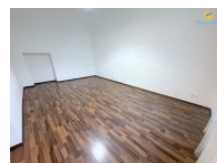

K pronájmu, Byt 1+1, 48 m²

íslo inzerátu (ID): 4412000 Datum vydání: 30.06.2026

Cena za nemovitost:

15 000 K

Lokalita:
Praha 4

Nabízíme k dlouhodobému pronájmu byt 1+1, 48m² ve 2.NP cihlového domu v ulici Sinkulova, Praha Nusle. D m se nachází v p ší dostupnosti metra Vyšehrad, nebo Pražského Povstání. Je po kompletní rekonstrukci. Skládá se ze dvou místností, za ízen pouze kuchy skou linkou s elektrickým dvouva í em. Koupelna se sprchovým koutem, WC a p ípojkou na pra ku. Byt je volný k nast hování ihned, o více informací a prohlídky volejte kdykoli.

ID inzerátu ESO:	4412000
Inzerát aktualizován:	30.06.2026
Inzerát vydán:	29.06.2026
ID zakázky v RK:	1905
Budova je z:	Cihla
Stav:	Velmi dobrý
Vlastnictví:	Osobní
Umíst ní:	2. podlaží
Obytná plocha:	48 m²
Užitná plocha:	48 m²
Podlahová plocha:	48 m²