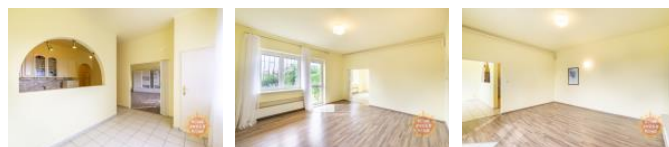

Byt je dostupný k pronájmu od 15. ervence.

ID inzerátu ESO:	4404116
Inzerát vydán:	13.05.2026
ID zakázky v RK:	79076
Budova je z:	Smíšená
Stav:	Velmi dobrý
Vlastnictví:	Osobní
Umíst ní:	1. podlaží
Obytná plocha:	51 m ²
Užitná plocha:	51 m ²
Podlahová plocha:	51 m ²