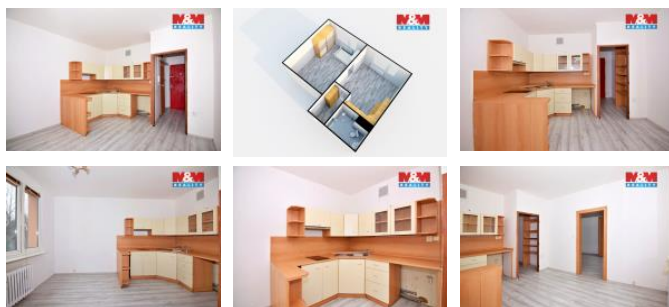

K pronájmu, Byt 1+1

číslo inzerátu (ID): 4410759 Datum vydání: 24.06.2026

Cena za nemovitost:

6 700 K

Lokalita:

D ěn

Nabízíme pronájem bytu o dispozici 1+1 a výměře 35 m² ve zvýšeném přízemí (úroveň 1. patra) panelového domu v klidné části obce Děn - Želenice, ul. Školní. Byt má plastová okna (žaluzie), kuchyňskou linku s dvouplotýnkovou sklokeramickou deskou a dřezem a prostorem pro myčku nebo pračku. V koupelně je sprchový kout společně s toaletou a umyvadlem. V pokoji jsou k dispozici jedna šatní skříň, vestavná postel ve skříni (90 cm x 190 cm) a jedna policová skříň v předsíni. Dům je zateplený, s výtahem. K dispozici sklepní kóje a přípojka na internet a kabel. TV. Možná dohoda o úpravách bytu nájemníkem. Přímo za domem potraviny, pár metrů pak mateřská a základní škola s knihovnou a také autobusová zastávka. Měsíční nájem 6.700,-K + zálohy na služby 2.254,-K (1 osoba), + záloha na el. (dodavatel), vratná kauce 13.400,-K a provize RK 6.700,-K. Byt volný po dohodě. Bude vyžadována bezdlužnost nájemníka a také pracovní smlouva.

ID inzerátu ESO:	4410759
Inzerát vydán:	24.06.2026
ID zakázky v RK:	900946541
Budova je z:	Panel
Stav:	Velmi dobrý
Vlastnictví:	Osobní
Užitná plocha:	35 m ²
Kód zakázky:	946541

KONTAKTNÍ ÚDAJE:

Karel Štěpka