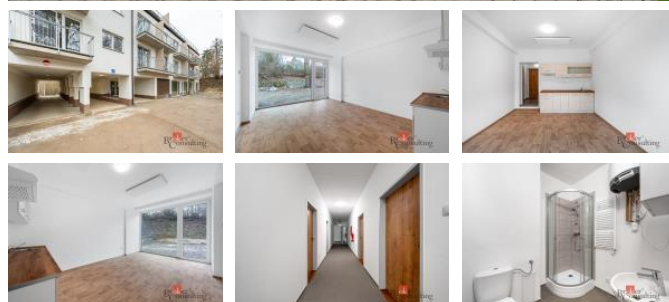

ID inzerátu ESO:	4399773
Inzerát aktualizován:	28.04.2026
Inzerát vydán:	24.04.2026
Budova je z:	Cihla
Stav:	Velmi dobrý
Vlastnictví:	Osobní
Umíst ní:	1. podlaží
Obytná plocha:	24 m2
Užitná plocha:	24 m2