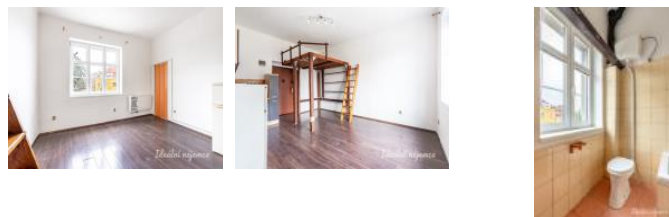

K pronájmu, Byt 1+kk, 25 m²

íslo inzerátu (ID): 4230728 Datum vydání: 02.06.2026

Cena za nemovitost:

14 200 K

Lokalita:
Praha 4

K dlouhodobému podnájmu nabízíme útulný byt o dispozici 1+Kk v klidné lokalitě Praha - Michle.. Byt o podlahové ploše 25 m² se nachází v prvním patře cihlového domu bez výtahu.

Byt se nabízí vybavený spotřebiči i bez nábytku. Kuchyň po rekonstrukci disponuje lednicí, elektrickou troubou a sklokeramickým vařičem. Obývací část je zařízena patrem na spaní. V koupelně nalezneme vanu se zástěnou, toaletu a pračku.

Vytápí se zde plynem, ohřev vody prostřednictvím elektrického bojleru.

Dobrou dopravní dostupnost zabezpečuje autobusová zastávka Vyskočilova, vzdálená 3 minuty chůzí. Autobusem se pohodlně dostaneme na metro Kačerov i Pankrác.

Majitel preferuje zájemce bez domácích mazlíčků.
Byt je volný k nastouhování od 01.07.2026

Energetická třída G, jelikož nedispонуeme PENB.

ID inzerátu ESO:	4230728
Inzerát aktualizován:	02.06.2026
Inzerát vydán:	18.03.2024
ID zakázky v RK:	4677
Budova je z:	Cihla
Stav:	Velmi dobrý
Vlastnictví:	Osobní
Umístění:	1. podlaží
Obytná plocha:	25 m²
Užitná plocha:	25 m²
Podlahová plocha:	25 m²

KONTAKTNÍ ÚDAJE:

Dana Oralová

Tel:

222703030

Email:

podpora@idealninajemce.cz

Ideální nájemce

Tel:

608004016

Adresa:

**Milady Horákové 1957/13,
60200 Brno**

Web:

idealninajemce.cz