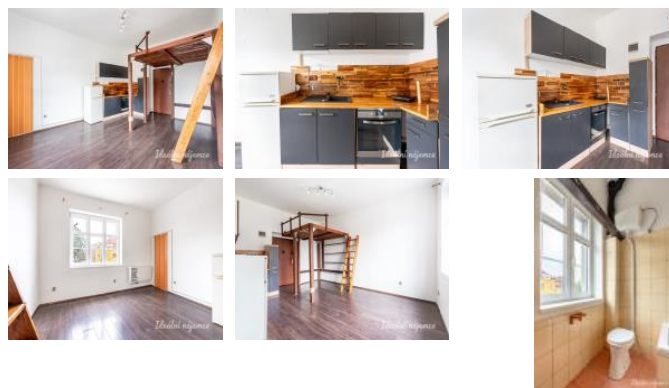

K pronájmu, Byt 1+kk, 25 m²

íslo inzerátu (ID): 4230728 Datum vydání: 17.04.2026

Cena za nemovitost:

14 200 K

Lokalita:
Praha 4

K dlouhodobému podnájmu nabízíme útulný byt o dispozici 1+Kk v klidné lokalitě Praha - Michle.. Byt o podlahové ploše 25 m² se nachází v prvním patře cihlového domu bez výtahu. Součástí pronájmu je i sklepní kóje.

Byt se nabízí vybavený spotřebiči i bez nábytku. Kuchyně po rekonstrukci disponuje lednicí, elektrickou troubou a sklokeramickým varným deskem. Obývací část je zaizolována patrem na spaní. V koupelně nalezneme vanu se záštitou, toaletu a pračku.

Vytápí se zde plynem, ohřev vody prostřednictvím elektrického bojleru.

Dobrou dopravní dostupnost zabezpečuje autobusová zastávka Vyskočilova, vzdálená 3 minuty chůzí. Autobusem se pohodlně dostaneme na metro Kačerov i Pankrác.

Majitel preferuje zájemce bez domácích mazlíčků.
Byt je volný k nastoupení od 01.07.2026

Energetická třída G, jelikož nedisponujeme PENB.

ID inzerátu ESO:	4230728
Inzerát aktualizován:	17.04.2026
Inzerát vydán:	18.03.2024
ID zakázky v RK:	4677
Budova je z:	Cihla
Stav:	Velmi dobrý
Vlastnictví:	Osobní
Umístění:	1. podlaží
Obytná plocha:	25 m²
Užitná plocha:	25 m²
Podlahová plocha:	25 m²

KONTAKTNÍ ÚDAJE:

Miloslava Kačerová

Tel:

222703030

Email:

podpora@idealninajemce.cz

Ideální nájemce

Tel:

608004016

Adresa:

**Milady Horákové 1957/13,
60200 Brno**

Web:

idealninajemce.cz