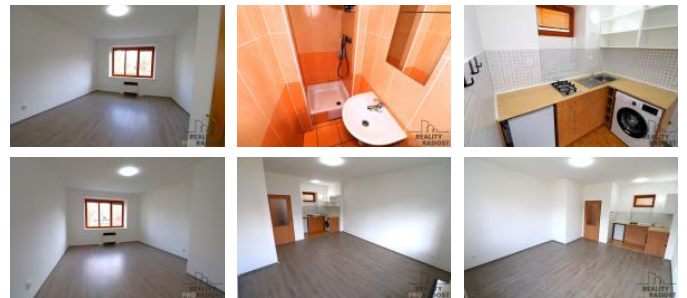

Dispozice a vybavení bytu:

- Hlavní obytná ást (28 m2): Sv tlý pokoj, ve kterém je položena nová vinylová podlaha v elegantním dekoru tmavého d eva. Vytáp ní je ešeno plynovým topidlem (WAF).
- Kuchy ský kout: Opticky odd lený praktickou dlažbou a p ipravený k va ení. Je vybavený kuchy skou linkou s nerezovým d ezem, plynovou varnou deskou, malou chladni kou a nechybí zde ani pra ka.
- Koupelna a p edsí : Koupelna lad ná do teplých tón je vybavena sprchovým koutem, umyvadlem a toaletou. V menší p edsíni je k dispozici praktická v šáková st na.

ID inzerátu ESO:	4393626
Inzerát aktualizován:	17.04.2026
Inzerát vydán:	01.04.2026
ID zakázky v RK:	29455
Budova je z:	Cihla
Stav:	Velmi dobrý
Vlastnictví:	Osobní
Umíst ní:	1. podlaží
Obytná plocha:	28 m2
Užitná plocha:	28 m2
Podlahová plocha:	28 m2