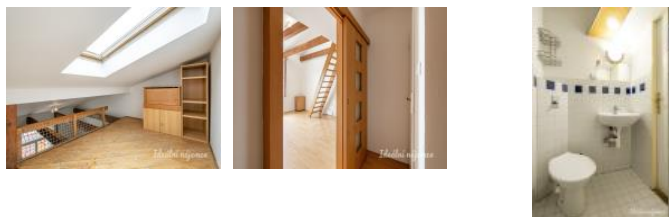

K pronájmu, Byt 1+kk, 32 m²

íslo inzerátu (ID): 4354146 Datum vydání: 01.06.2026

Cena za nemovitost:

17 500 K

Lokalita:

Praha 4

K dlouhodobému podnájmu nabízíme útulný byt o dispozici 1+kk v atraktivní lokalitě Praha - Michle. Byt o celkové výměře 32 m² se nachází v pátém patře cihlového domu bez výtahu. Výhodou domu je prádelna.

Byt se nabízí kompletně vybavený. Kuchyň disponuje úložným prostorem a vařičem. Obývací část je nezařízená a nahoru najdeme spací patro s komodou. Součástí koupelny je sprchový kout, umyvadlo a toaleta.

V okolí domu jsou restaurace, základní škola, kavárny, střední škola, obchod s potravinami atd. Tramvajová zastávka Pod Jezerkou je vzdálená pár minut chůze od domu.

Byt je volný k nastoupení od 1.8.2026. Majitel preferuje zájemce bez domácích mazlíčků.

Uvedena energetická kategorie G, jelikož nemáme k dispozici PENB.

Byt pronajímá Ideální nájemce - služba, se kterou budete bydlet bezstarostně a za férových podmínek. Když se něco přihodí, k dispozici jsou správci, kteří s vámi vše vyřeší. Pomůžeme s veškerou administrativou, s nastavením plateb a zajistíme vám speciální pojištění. Pojte bydlet s námi!

ID inzerátu ESO:	4354146
Inzerát aktualizován:	01.06.2026
Inzerát vydán:	23.08.2025
ID zakázky v RK:	3045
Budova je z:	Cihla
Stav:	Velmi dobrý
Vlastnictví:	Osobní
Umístění:	5. podlaží
Obytná plocha:	32 m²
Užitná plocha:	32 m²
Podlahová plocha:	32 m²

KONTAKTNÍ ÚDAJE:

Dana Oralová

Tel:

222703030

Email:

podpora@idealninajemce.cz

Ideální nájemce

Tel:

608004016

Adresa:

**Milady Horákové 1957/13,
60200 Brno**

Web:

idealninajemce.cz