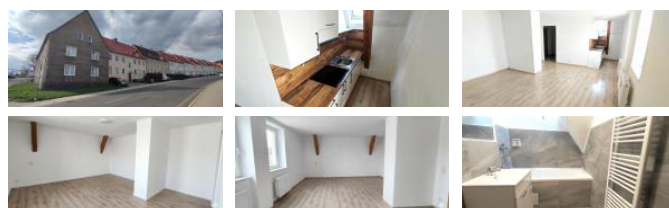

K pronájmu, Byt 1+kk, 36 m²

íslo inzerátu (ID): 4397412 Datum vydání: 17.04.2026

Cena za nemovitost:

7 000 K

Lokalita:

Most

Nabízíme vám skvělou příležitost pronajmout si byt 1+kk 36 m² v klidné části obce Litvínov, ulice S. K. Neumanna, v blízkosti zimního stadionu. Tento byt se nachází ve druhém patře cihlového domu. Jedná se o velmi klidný dům s málo bytovými jednotkami.

Byt je v dobrém stavu, plovoucí podlaha, plastová okna, kuchyňská linka na míru. Koupelna - vana, obklady, ohřev vod. WC je zvlášť. Topení je dálkové.

Umístění v klidné části obce je ideální pro ty, kteří hledají klidné a tiché bydlení. Přesto však nejste daleko od centra města, kde najdete veškerou občanskou vybavenost, jako jsou obchody, restaurace, kavárny nebo lékárny. Díky blízkosti veřejné dopravy máte také snadný přístup do okolních měst.

Pokud máte zájem o prohlídku tohoto bytu, neváhejte nás kontaktovat.

Byt je připraven k nastoupení ihned.

ID inzerátu ESO:	4397412
Inzerát vydán:	17.04.2026
ID zakázky v RK:	3345
Budova je z:	Cihla
Stav:	Dobrý
Vlastnictví:	Osobní
Umístění:	3. podlaží
Obytná plocha:	36 m ²
Užitná plocha:	36 m ²
Podlahová plocha:	36 m ²