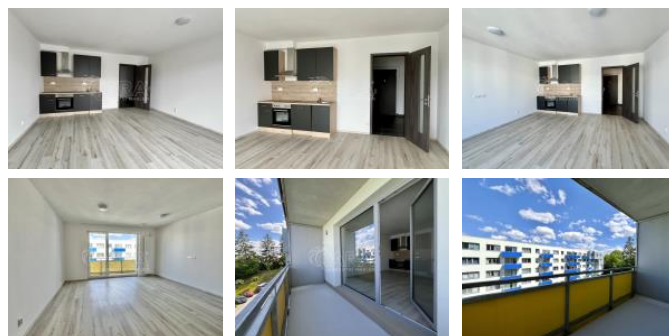

Byt o vým e 37 m2 se nachází ve 3. pat e novostavby bytového domu. Má standardní praktickou dispozici po vstupu se ocitnete v p edsíni, ze které se vchází jak do koupelny, tak do hlavní obytné místnosti. Sou ástí pokoje je moderní kuchy ská linka s vestav ýnými spot ebi i (my ka, elektrická trouba, sklokeramická deska a digesto). Koupelna ve vkusném neutrálním designu je vybavena sprchovým koutem, WC, umyvadlem se zrcadlovou sk í kou, topným žeb íkem a p ípojku na pra ku.

Poptávky zasílejte prosím p es formulá níže.

ID inzerátu ESO:	4409983
Inzerát aktualizován:	19.06.2026
Inzerát vydán:	18.06.2026
ID zakázky v RK:	0
Budova je z:	Cihla
Stav:	Velmi dobrý
Vlastnictví:	Osobní
Umíst ní:	4. podlaží
Obytná plocha:	37 m2
Lodžie:	ANO
Užitná plocha:	37 m2
Podlahová plocha:	37 m2