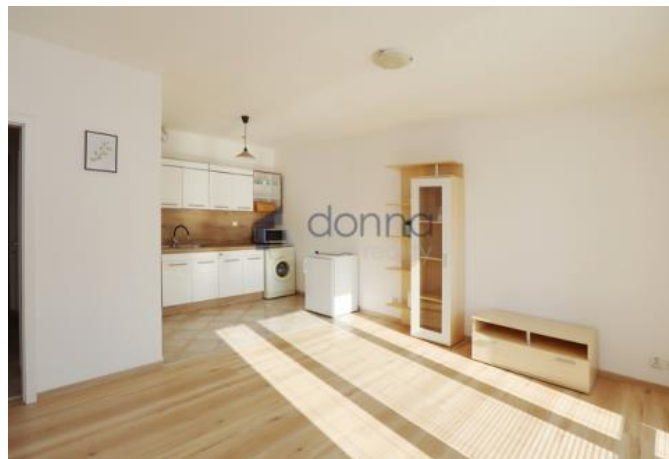

K pronájmu, Byt 1+kk, 42 m²

íslo inzerátu (ID): 4405947 Datum vydání: 08.06.2026

Cena za nemovitost:

17 000 K

Lokalita:

Praha 10

Nabízíme k pronájmu sv tlý byt 1+kk, o ploše 37,4m² + 4,5m² balkon, ve 2.pat e projektu "Nové Zahradní m sto", ulice Mattioliho, Praha 10 - Zahradní M sto.

Byt je áste n za ízený, je zde kuchy ská linka v etn spot ebi - lednice, pra ka, sporák s troubou, digesto .

Obytný pokoj je orientováném na jihozápad do vnitrobloku. Z pokoje se vstupuje na balkon velkými francouzskými okny, které celý byt krásn prosv tlují.

Atypická dispozice bytu nabízí odd lenou kuchy , obývací prostor a prostor na spaní i pracovní kout.

Plná ob ánská vybavenost v míst , d m se nachází prakticky v sousedství Nákupního a zábavního centra VIVO HOSTIVA a též v sousedství Meandr Boti e a Hostiva ské p ehrady.

Bus na metro A Skalka, tram na metro A Strašnická nebo p ímo do centra Prahy. Byt i d m je bezbariérový. K nast hování ihned.

Pronájemtel si vyhrazuje právo výb ru nájemce.

Cena pronájmu 17.000,-K + poplatky 3000,-K + elekt ina, kauce 1 nájem, + provize rk

ID inzerátu ESO:	4405947
Inzerát aktualizován:	08.06.2026
Inzerát vydán:	25.05.2026
ID zakázky v RK:	11467
Budova je z:	Cihla
Stav:	Velmi dobrý
Vlastnictví:	Osobní
Umíst ní:	3. podlaží
Obytná plocha:	42 m²
Balkón:	5m²
Užitná plocha:	37 m²
Podlahová plocha:	42 m²

KONTAKTNÍ ÚDAJE:

Kateřina Špitálská

Tel:

607956072

Email:

spitalska@donnareality.cz

Realitní kancelá

Donna s.r.o.

Tel:

Adresa:

Slavíkova 1608/15, 12000

Vinohrady

Web:

www.donnareality.cz/