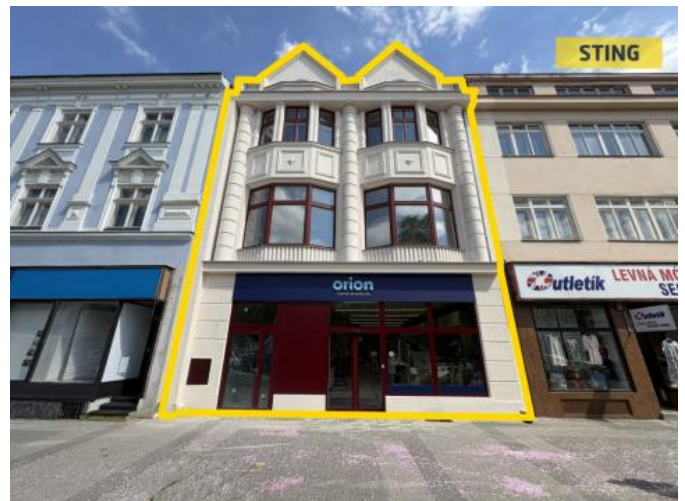

Nabízíme k pronájmu nadstandardně prostorný a prosluněný podkrovní byt o dispozici 1+kk a celkové výměře 44 m². Byt se nachází ve 4. NP (podkroví) historického domu na prestižní adrese Žižkovo náměstí 88/5.

Hlavním lákadlem tohoto bytu je jeho velkorysá výměra a dvě velká střešní okna, která prostor zaplavují přirozeným světlem. Stylovým a praktickým prvkem interiéru je střešový sloup, který přirozeně a elegantně rozděluje místnost na obývací část a plnohodnotnou spací zónu.

Co vás v bytě čeká:

Kompletní rekonstrukce: Vše je nové, čisté a voní novotou – kvalitní podlahy s dřevěným dekorem dřeva, moderní sanita, nové rozvody a skvělé zateplení pro celoroční komfort.

Prostorná dispozice: Výměra 44 m² je pro dispozici 1+kk vysoce nadstandardní. Nabízí vzdušný interiér, kde se nebudete cítit stísněná a hravě uspořádáte veškeré potřebné zóny.

Byt je volný k nastěhování ke konci května.

Nenechte si ujít šanci bydlet v tom nejlepším, co Prostějov aktuálně nabízí. Kontaktujte nás pro domluvení prohlídky, rád vás bytem provedu osobně!

ID inzerátu ESO:	4403699
Inzerát aktualizován:	17.06.2026
Inzerát vydán:	11.05.2026
ID zakázky v RK:	135610
Budova je z:	Cihla
Stav:	Velmi dobrý
Vlastnictví:	Osobní
Umístění:	3. podlaží
Obytná plocha:	44 m ²
Užitná plocha:	44 m ²
Podlahová plocha:	44 m ²