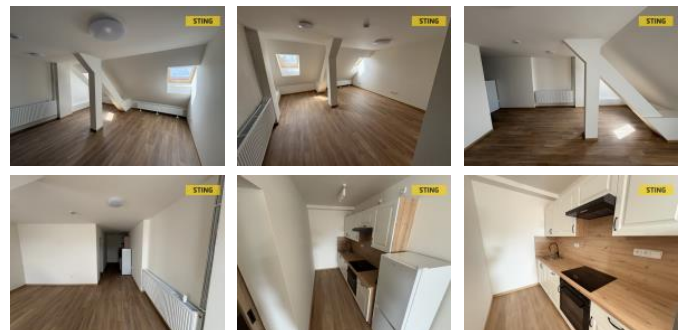

Hlavním lákadlem tohoto bytu je jeho velkorysá výměra a dvě velká střešní okna, která prostor zaplavují přirozeným světlem. Stylovým a praktickým prvkem interiéru je střešový sloup, který přirozeně a elegantně rozděluje místnost na obývací část a plnohodnotnou spací zónu.

Co vás v bytě čeká:

Kompletní rekonstrukce: Vše je nové, čisté a voní novotou – kvalitní podlahy s dřevěným dekorem dřeva, moderní sanita, nové rozvody a skvělé zateplení pro celoroční komfort.

Prostorná dispozice: Výměra 44 m² je pro dispozici 1+kk vysoce nadstandardní. Nabízí vzdušný interiér, kde se nebudete cítit stísněná a hravě uspořádáte veškeré potřebné zóny.

Plně vybavení: Součástí pronájmu je nová, na míru navržená kuchyňská linka vybavená moderními spotřebiči (lednice, trouba, indukční varná deska).

Komfortní koupelna: Designová koupelna se sprchovým koutem a WC, kde oceníte čistý moderní styl.

Byt je volný k nastěhování ke konci května.

Nenechte si ujít šanci bydlet v tom nejlepším, co Prostějov aktuálně nabízí. Kontaktujte nás pro domluvení prohlídky, rád vás bytem provedu osobně!

ID inzerátu ESO:	4403699
Inzerát aktualizován:	17.06.2026
Inzerát vydán:	11.05.2026
ID zakázky v RK:	135610
Budova je z:	Cihla
Stav:	Velmi dobrý
Vlastnictví:	Osobní
Umístění:	3. podlaží
Obytná plocha:	44 m²
Užitná plocha:	44 m²
Podlahová plocha:	44 m²

KONTAKTNÍ ÚDAJE:

Zákaznický servis

Tel:

800 103 010,602 741

829,602 741 829

Email:

klientsky.servis@rksting.cz

Realitní kancelář

STING

Tel:

Adresa:

1. máje 540, 73961 Tinec

Web:

www.rksting.cz