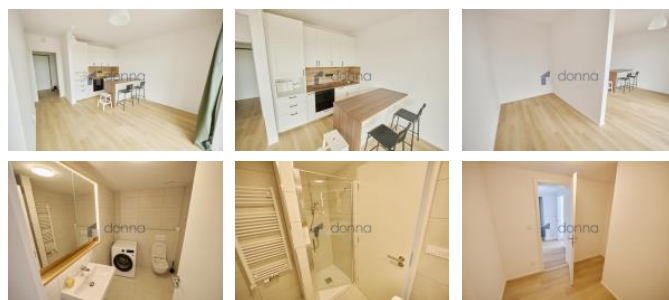

K pronájmu, Byt 1+kk, 44 m²

íslo inzerátu (ID): 4405722 Datum vydání: 22.05.2026

Cena za nemovitost:

21 000 K

Lokalita:
Praha 4

Nabízíme pronájem světlého bytu 1+kk, 44m² + balkon 7,5m², který se nachází v právě dokončené novostavbě v lokalitě Praha 4 - Písnice, Libušská ulice. Byt je umístěn v 5. patře domu s výtahem.

Sestává ze vstupní předsíně, hlavní obytné místnosti s kuchyňským koutem. Prostorné komory, kterou lze využít jako šatnu. Dále je zde koupelna se sprchovým koutem a wc. Hlavní obytná místnost je rozdělena přímkou na obytnou a spací část. Velká francouzská okna zajišťují dostatek přirozeného světla po celý den a vedou přímo na prostorný balkon. Kuchyně je vybavena myčkou, elektrickou troubou, varnou deskou a digestoří. Pračka je umístěna v koupelně.

Byt je nekuřácký, vhodný pro max. dvě osoby. Volný k nastoupení od 1.6. 2026. Cena pronájmu 21.000,-K + poplatky 4200,-K + elektřina. Kauce 1 nájem, + provize pro RK.

ID inzerátu ESO:	4405722
Inzerát vydán:	22.05.2026
ID zakázky v RK:	11448
Budova je z:	Skelet
Stav:	Velmi dobrý
Vlastnictví:	Osobní
Umístění:	5. podlaží
Obytná plocha:	44 m ²
Balkón:	7m ²
Užitná plocha:	44 m ²